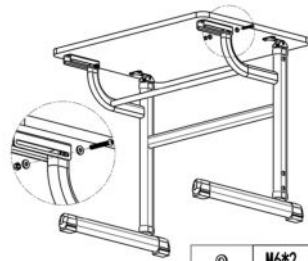

Tisch mit schräger Platte und höhenverstellbar 3-6 Buche NS 2749

⊕ M6*14 (10x)

⊕	M6*2 (12x)
⊕	M6 (2x)
—	M6*45 (2x)

⊕	M6*2 (8x)
⊕	M6 (2x)
—	M6*45 (2x)

Produktmerkmale

- Tisch
- Möglichkeit, die Tischplatte von 0 bis maximal 35 Grad zu neigen
- Abmessungen: 70 x 50 cm
- höhenverstellbarer Aufsatz: 59-76 cm
- Platte aus 18 mm laminiertem MDF in der Farbe Buche
- Der Aufsatz endet in einer Sicherheitsvorrichtung, die das Abrutschen des Geräts vom Aufsatz verhindert.
- Rahmen und Beine aus Metall
- Geländer, um das Abrutschen von Gegenständen zu verhindern