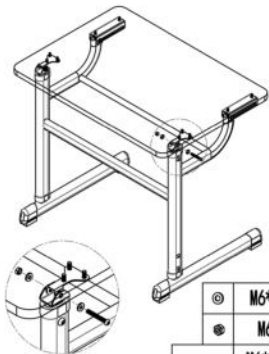

Tisch mit schräger Platte und höhenverstellbar 3-6 Buche NS 2749

⊕ M6*14 (10x)

⊕	M6*2 (12x)
⊕	M6 (2x)
—	M6*45 (2x)

⊕	M6*2 (8x)
⊕	M6 (2x)
—	M6*45 (2x)

Produktmerkmale

- Tisch
- Möglichkeit, die Tischplatte von 0 bis maximal 35 Grad zu neigen
- Abmessungen: 70 x 50 cm
- höhenverstellbarer Aufsatz: 59-76 cm
- Platte aus 18 mm laminiertem MDF in der Farbe Buche
- Der Aufsatz endet in einer Sicherheitsvorrichtung, die das Abrutschen des Geräts vom Aufsatz verhindert.
- Rahmen und Beine aus Metall
- Geländer, um das Abrutschen von Gegenständen zu verhindern

Montage

neue Schule
25 POW Street, 90-248 Éódź,
www.nowaskola.com
tel. (42) 630 17 28,

WARNUNGEN!

1. Die Montage darf nur von einem Erwachsenen durchgeführt werden.
2. Bewahren Sie die Verpackung und/oder die Gebrauchsanweisung auf. Sie enthalten wichtige Informationen, die in Zukunft nützlich sein können.
3. Eine nicht den Empfehlungen entsprechende Verwendung entbindet den Hersteller von jeglicher Haftung für eventuelle Schäden.