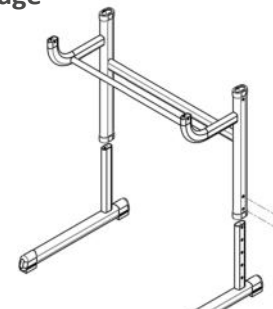

Montage

neue Schule
25 POW Street, 90-248 Éódź,
www.nowaskola.com
tel. (42) 630 17 28,