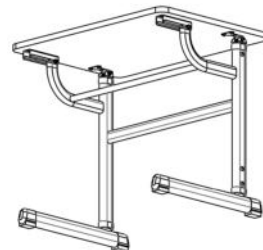

Tisch mit schräger Platte und höhenverstellbar 3-6 Buche NS 2749

⊕ M6*14 (10x)

⊕	M6*2 (12x)
⊕	M6 (2x)
—	M6*45 (2x)

⊕	M6*2 (8x)
⊕	M6 (2x)
—	M6*45 (2x)

Produktmerkmale

- Tisch
- Möglichkeit, die Tischplatte von 0 bis maximal 35 Grad zu neigen
- Abmessungen: 70 x 50 cm
- höhenverstellbarer Aufsatz: 59-76 cm
- Platte aus 18 mm laminiertem MDF in der Farbe Buche
- Der Aufsatz endet in einer Sicherheitsvorrichtung, die das Abrutschen des Geräts vom Aufsatz verhindert.
- Rahmen und Beine aus Metall
- Geländer, um das Abrutschen von Gegenständen zu verhindern