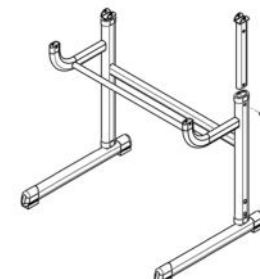

Montage

neue Schule
25 POW Street, 90-248 Éódź,
www.nowaskola.com
tel. (42) 630 17 28,