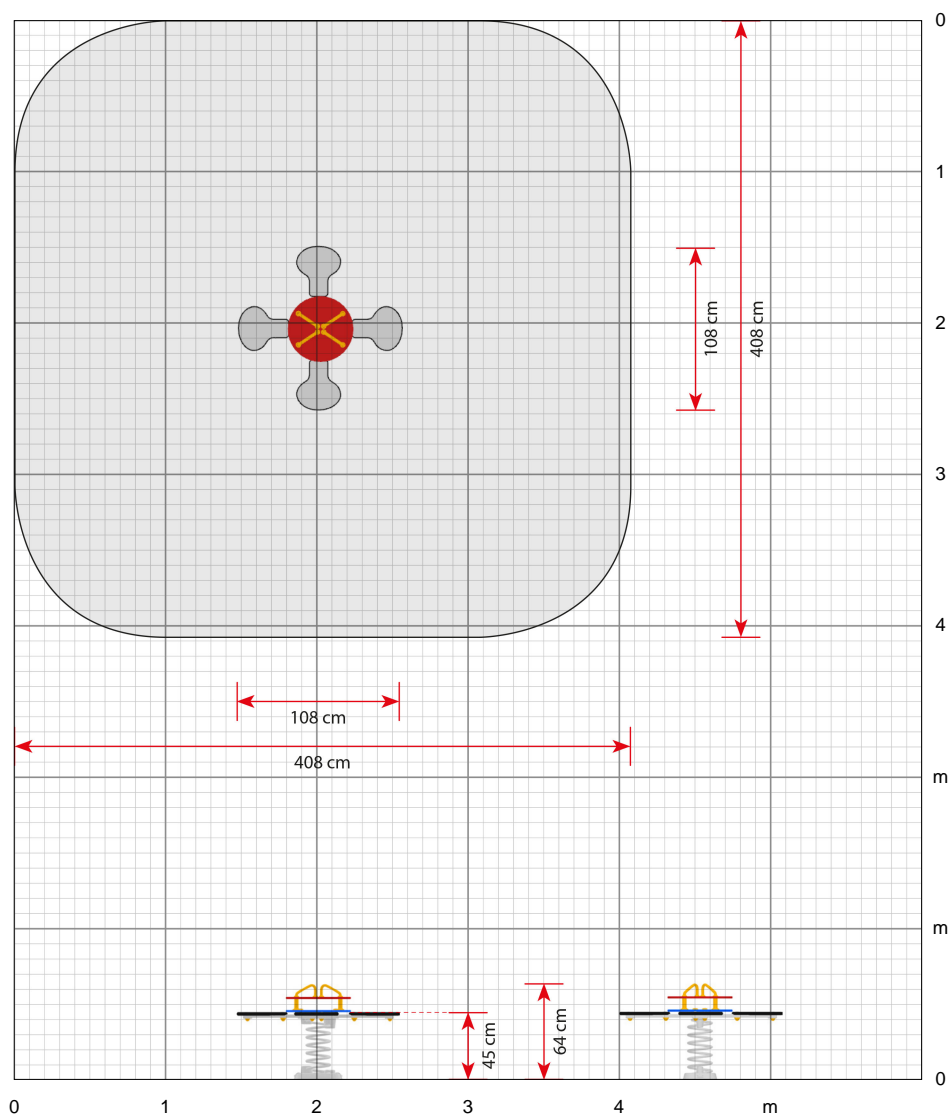

Vier Blütenblätter – eins pro Kind.

Spezifikationen

Artikelnummer

4401,0: Erdmontage

4401,1: Oberflächenmontage

Produktmaße (LxBxH)

108 x 108 x 64 cm

Platzbedarf inkl. Sicherheitsabstände (LxB)

408 x 408 cm

Maximale Fallhöhe

45 cm

Altersempfehlung

Ab 2 Jahren

Ungefähre Montagezeit

1 Person 1 Stunde

Warum gerade LEDON:

<https://www.ledonspiel.de/produkt/440/>

440

Blume, wippe

Maßstab 1:50 (wenn in 100% gedruckt)

Klicken Sie hier, um mehr über das Produkt auf unserer Website zu sehen:
<https://www.ledonspiel.de/produkt/440/>