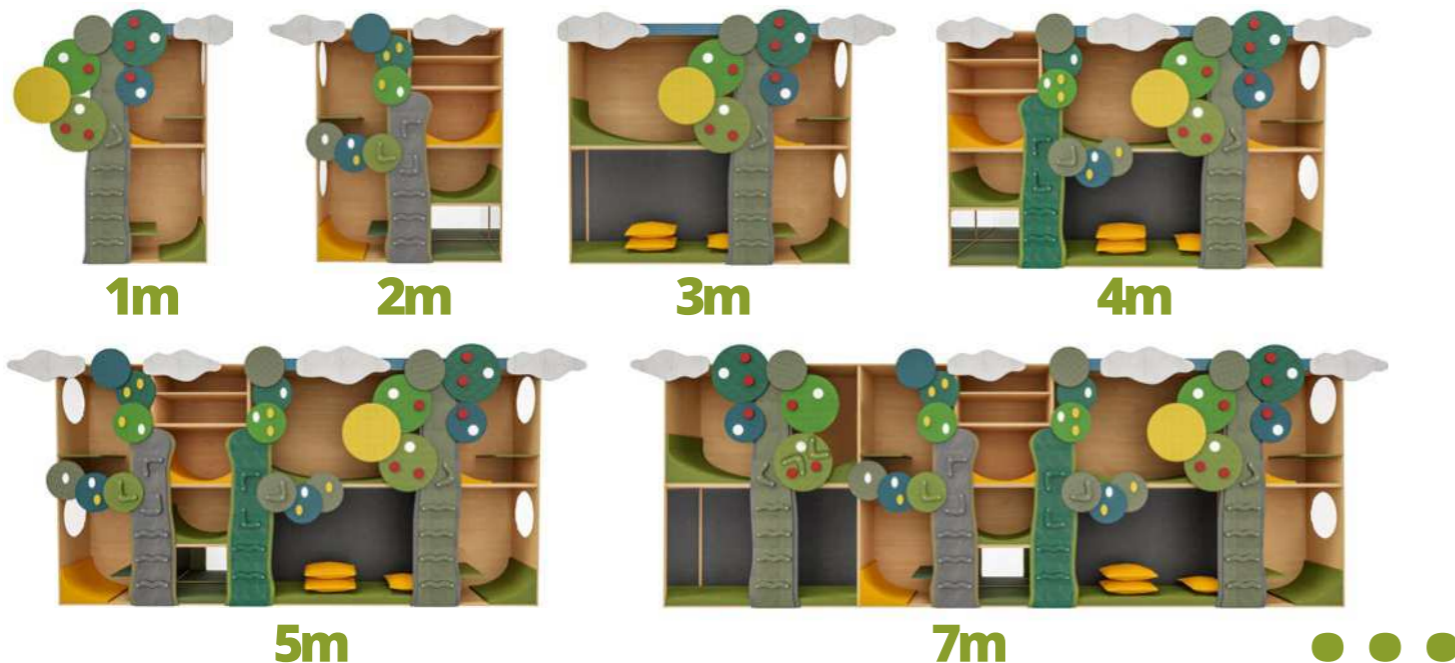

**DIE  
BAUMHÖHLEN**

SEITE 8-11

**DIE  
BERGHÖHLEN**

SEITE 12-17

**DIE  
BURGKAMMERN**

SEITE 18-23

**DIE  
LEUCHTTURM-  
ZIMMER**

SEITE 24-29

**DIE  
BÄRENHÖHLEN**

SEITE 30-35

**DIE  
CITY-  
APARTMENTS**

SEITE 36-41

**DIE  
ZIRKUSLOGEN**

SEITE 42-47

**DIE  
STREUOBST-  
WIESE**

SEITE 48-53

**BULLERBÜ**

SEITE 54-59

VARIATIONSMÖGLICHKEITEN  
GEZEIGT AM BEISPIEL DER **STREUOBSTWIESE**

*Alle Ruhewände haben eine Innentiefe von 70cm. Die Aussentiefe beträgt 76cm.  
Es wird eine Raumhöhe von 255cm benötigt.*