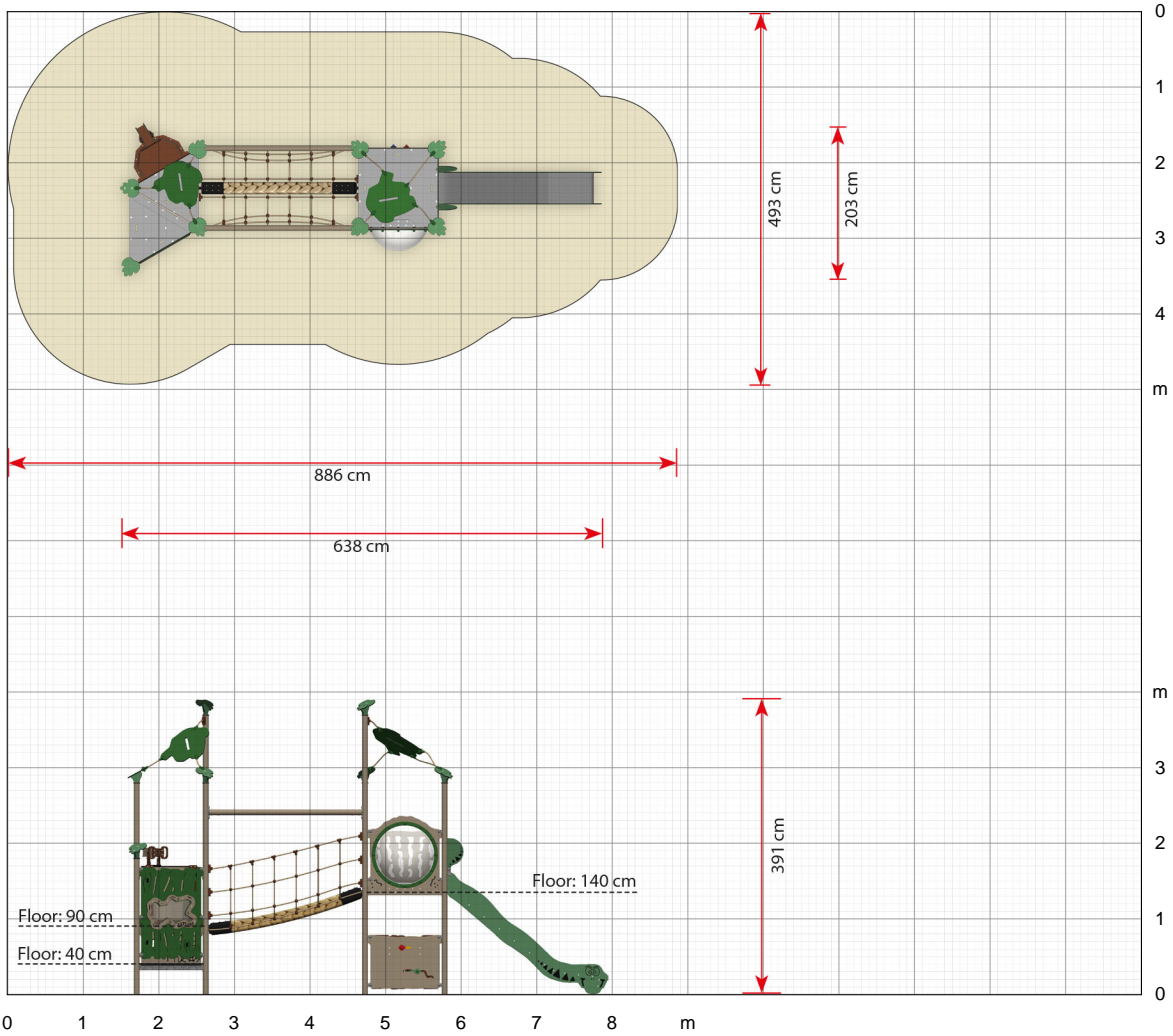

EX255

Kila

Maßstab 1:100 (wenn in 100% gedruckt)

Klicken Sie hier, um mehr über das Produkt auf unserer Website zu sehen:
<https://www.ledonspiel.de/produkt/ex255/>

Telefon: +45 7482 6565
info@ledonspiel.de, inwww.ledonspiel.dek

Produktion / Verwaltung:
Vestergade 25, DK-6510 Gram

Verkauf / Marketing / Produktentwicklung:
Nordkajen 21, DK-6000 Kolding