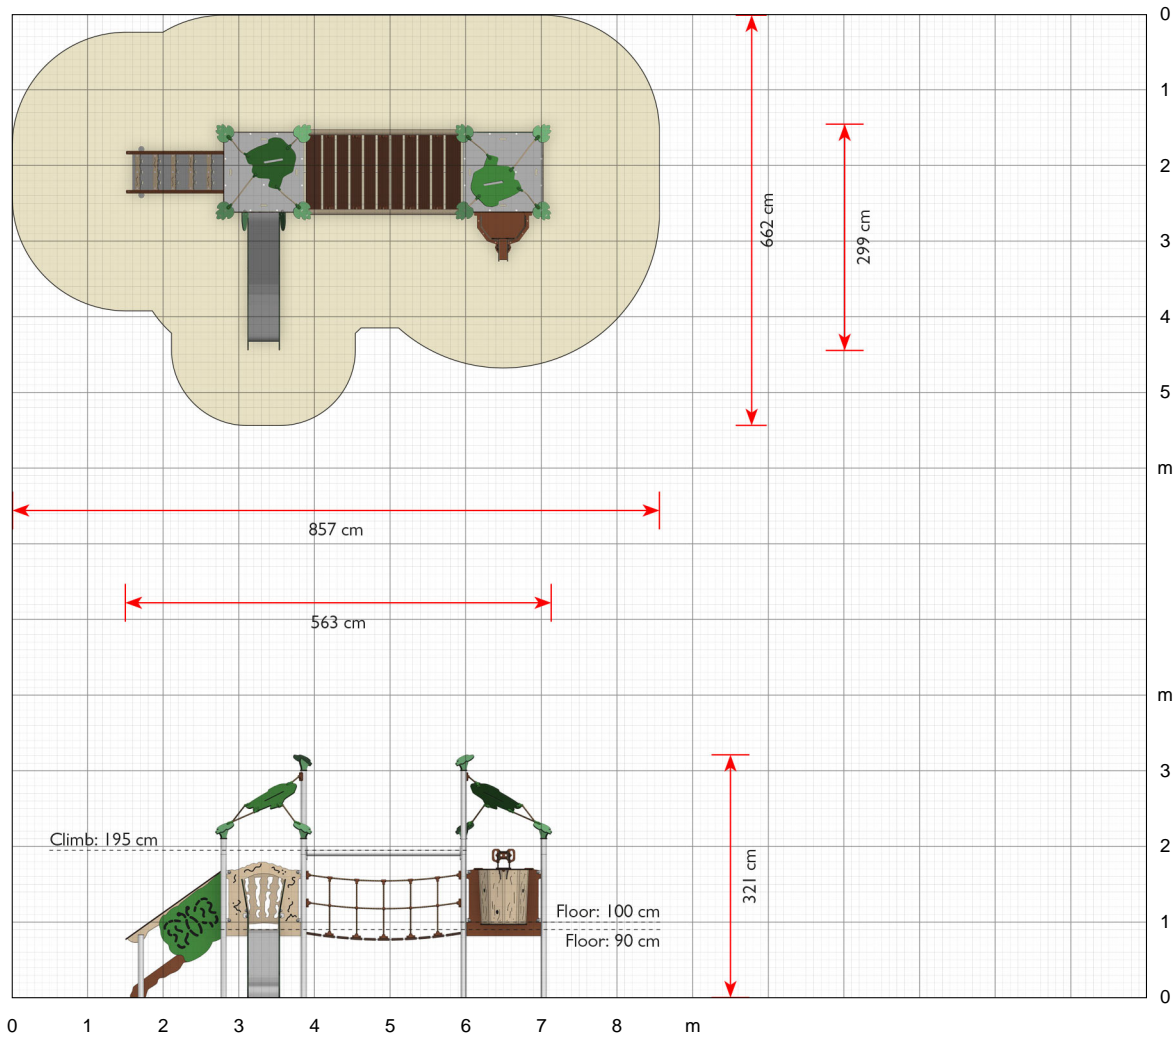

EX215

Sikan

Maßstab 1:100 (wenn in 100% gedruckt)

Klicken Sie hier, um mehr über das Produkt auf unserer Website zu sehen:

<https://www.ledonspiel.de/produkt/ex215/>

Telefon: +45 7482 6565
info@ledonspiel.de, inwww.ledonspiel.dek

Produktion / Verwaltung:
Vestergade 25, DK-6510 Gram

Verkauf / Marketing / Produktentwicklung:
Nordkajen 21, DK-6000 Kolding