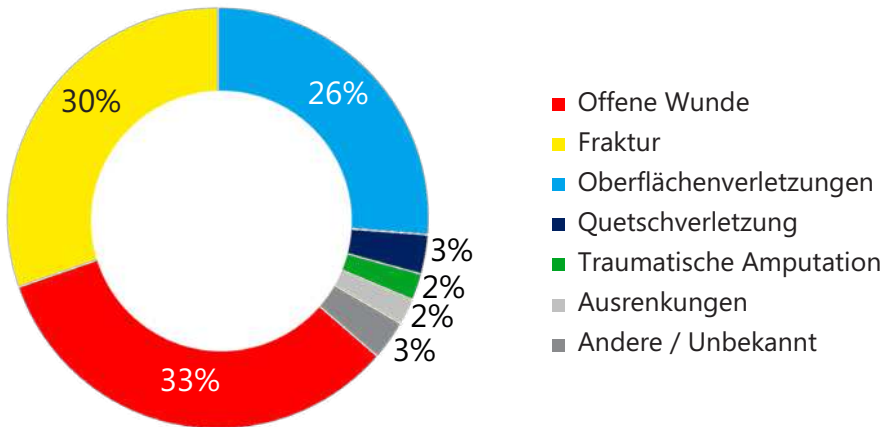

arte viva. **child safety** kindergartens and schools

Schaffen Sie eine sichere Welt für unsere Kinder

Kindersicherheitsprodukte für Heizkörper, Türen, Ecken, Wände,
Säulen, Fenster, Spiegel und Akustiklösungen.

www.arteviva.com

Fingereinklemmungen treten am häufigsten bei Kindern im Alter von 1-8 Jahren auf

Art der Fingereinklemmverletzungen

Finger Alert 110°

Klemmschutz geeignet bis zu Öffnungswinkel 110°

Länge	Transparent
120 cm	x
150 cm	x
180 cm	x

* Finger Alert 110° - 180 cm ist SKG+-zertifiziert

Finger Alert Professional und Finger Alert Extreme

Fingerklemmschutz bis zu Öffnungswinkel 180°

Länge	Weiß RAL 9016	Anthrazit RAL 7016	Silbergrau RAL 7040
180 cm	x	x	x
195 cm	x	x	x
229 cm	x	x	x