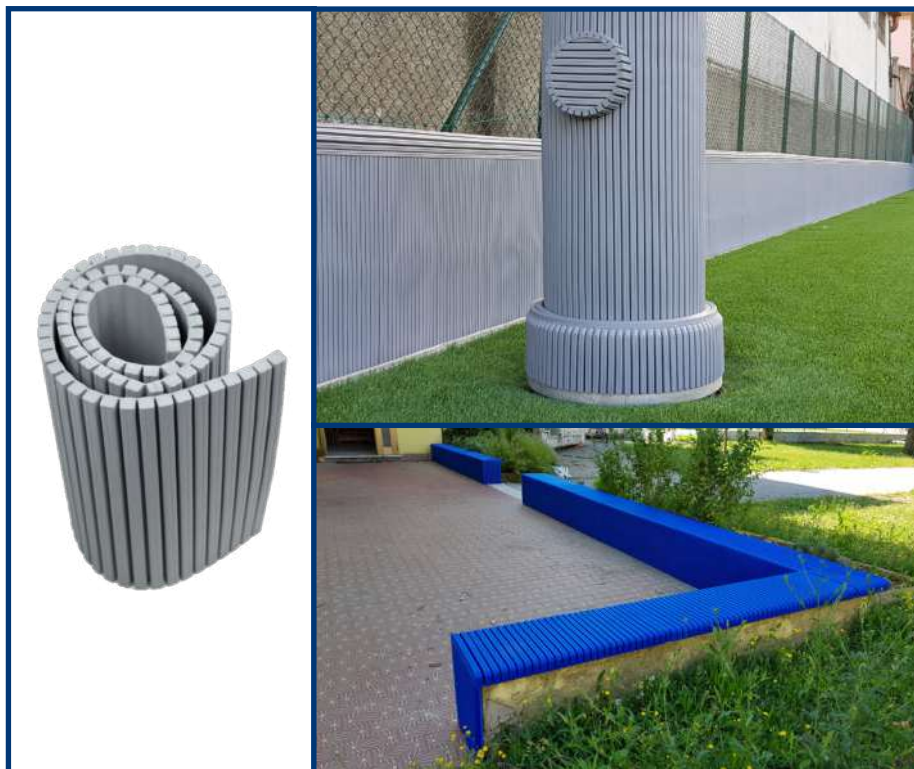

Corner Guard Cork

Nachhaltiger Eckenschutz aus Kork

neu

Corner Guard Plus

Dezent und stoßdämpfend

Maße	Weiß RAL 9016
100 x 2,5 x 2,5cm	x

Pillar Wall Guard - ribbed

Stoßdämpfende Polsterung für Säulen, Wände und Ecken