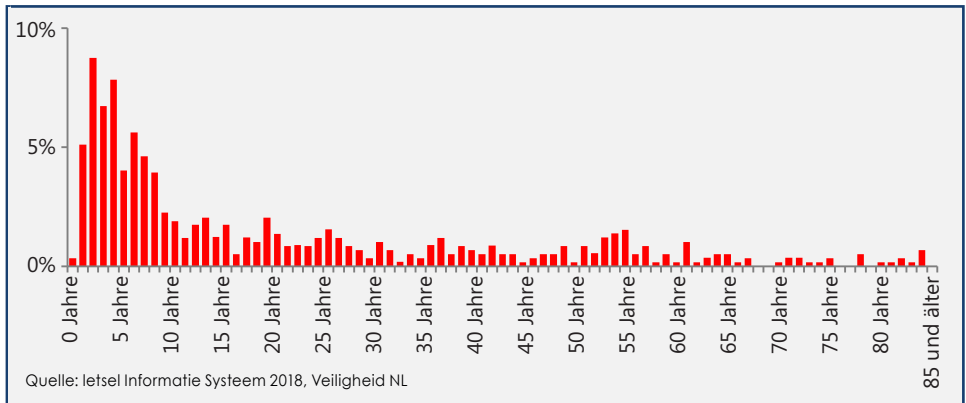

www.arteviva.com

Fingereinklemmungen treten am häufigsten bei Kindern im Alter von 1-8 Jahren auf

Art der Fingereinklemmverletzungen

Finger Alert 110°

Klemmschutz geeignet bis zu Öffnungswinkel 110°

Länge	Transparent
120 cm	x
150 cm	x
180 cm	x

* Finger Alert 110° - 180 cm ist SKG+-zertifiziert

Finger Alert Professional und Finger Alert Extreme

Fingerklemmschutz bis zu Öffnungswinkel 180°

Länge	Weiß RAL 9016	Anthrazit RAL 7016	Silbergrau RAL 7040
180 cm	x	x	x
195 cm	x	x	x
229 cm	x	x	x