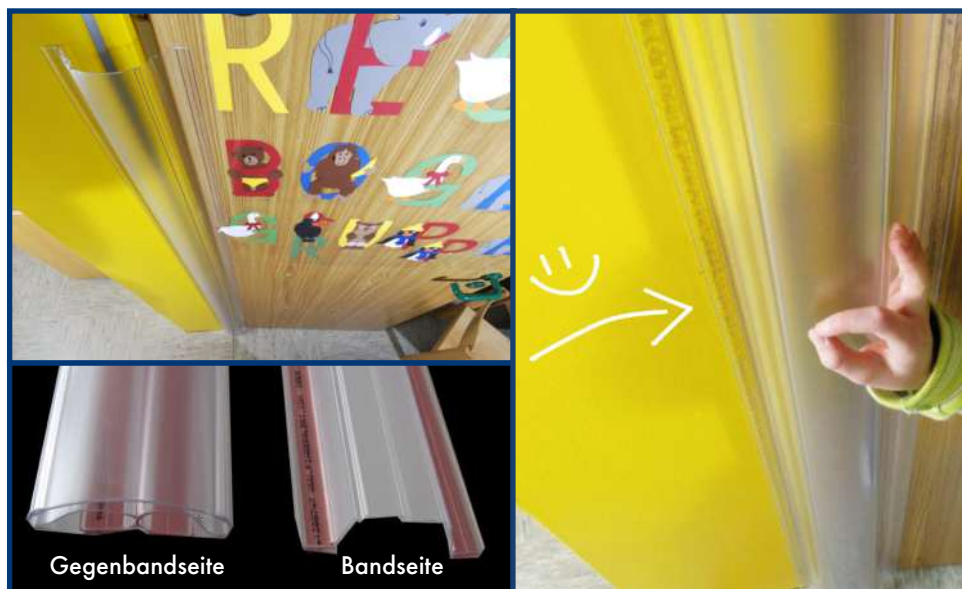

www.arteviva.com

Fingereinklemmungen treten am häufigsten bei Kindern im Alter von 1-8 Jahren auf

Art der Fingereinklemmverletzungen

Finger Alert 110°

Klemmschutz geeignet bis zu Öffnungswinkel 110°

Länge	Transparent
120 cm	x
150 cm	x
180 cm	x

* Finger Alert 110° - 180 cm ist SKG+-zertifiziert

Finger Alert Professional und Finger Alert Extreme

Fingerklemmschutz bis zu Öffnungswinkel 180°

Länge	Weiß RAL 9016	Anthrazit RAL 7016	Silbergrau RAL 7040
180 cm	x	x	x
195 cm	x	x	x
229 cm	x	x	x

*Finger Alert Professional ist SKG++ zertifiziert

Finger Alert Professional (170°-180°)

Set Breites / Schmales Profil

Geeignet für	Gefälzte Türen stumpfe Türen Glas- & Stahltüren
Gegenbandseite	Breites Profil + Klickstreifen
Bandseite	Schmales Profil + Klickstreifen

Set Breites / Breites Profil

Geeignet für	Schwingtüren
Gegenbandseite	Breites Profil + Klickstreifen
Bandseite	Breites Profil + Klickstreifen

Finger Alert Extreme (+180°)

Extrem breites Profil

Geeignet für	Türen mit besonders großem Öffnungswinkel (+180°)
Gegenbandseite	Extrem breites Profil + Klick- streifen