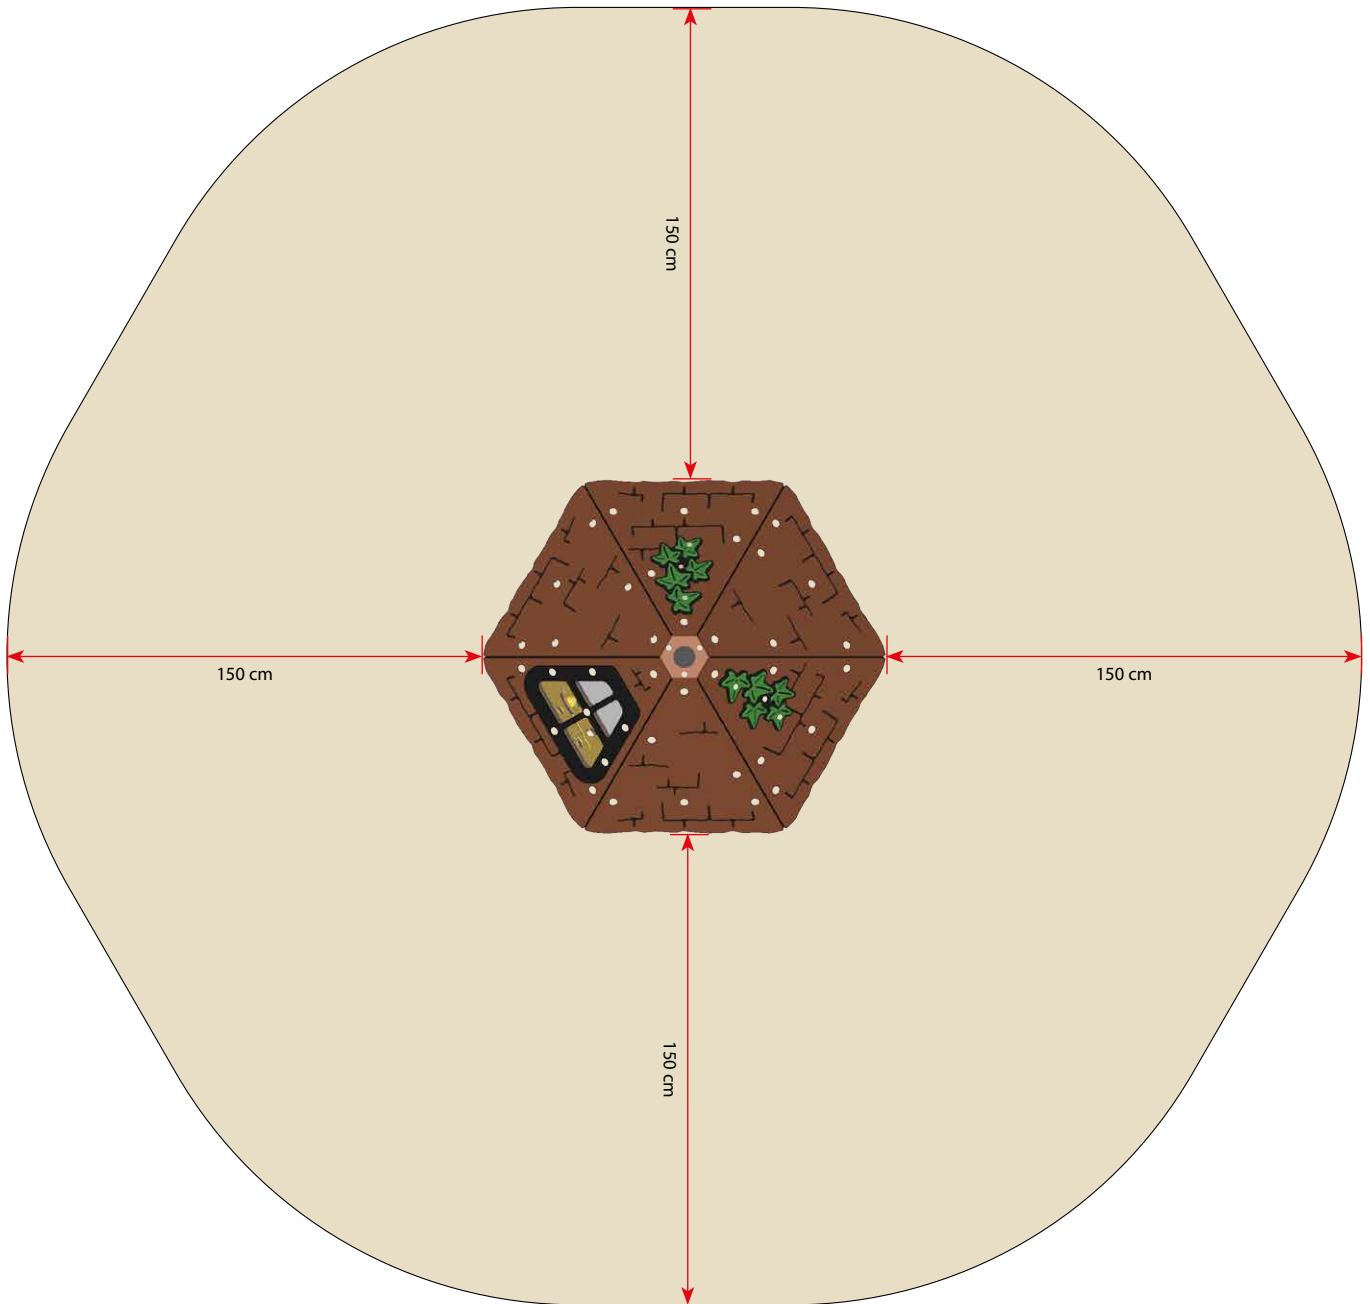

Site preparation

Vorbereitung • Pladsforberedelse