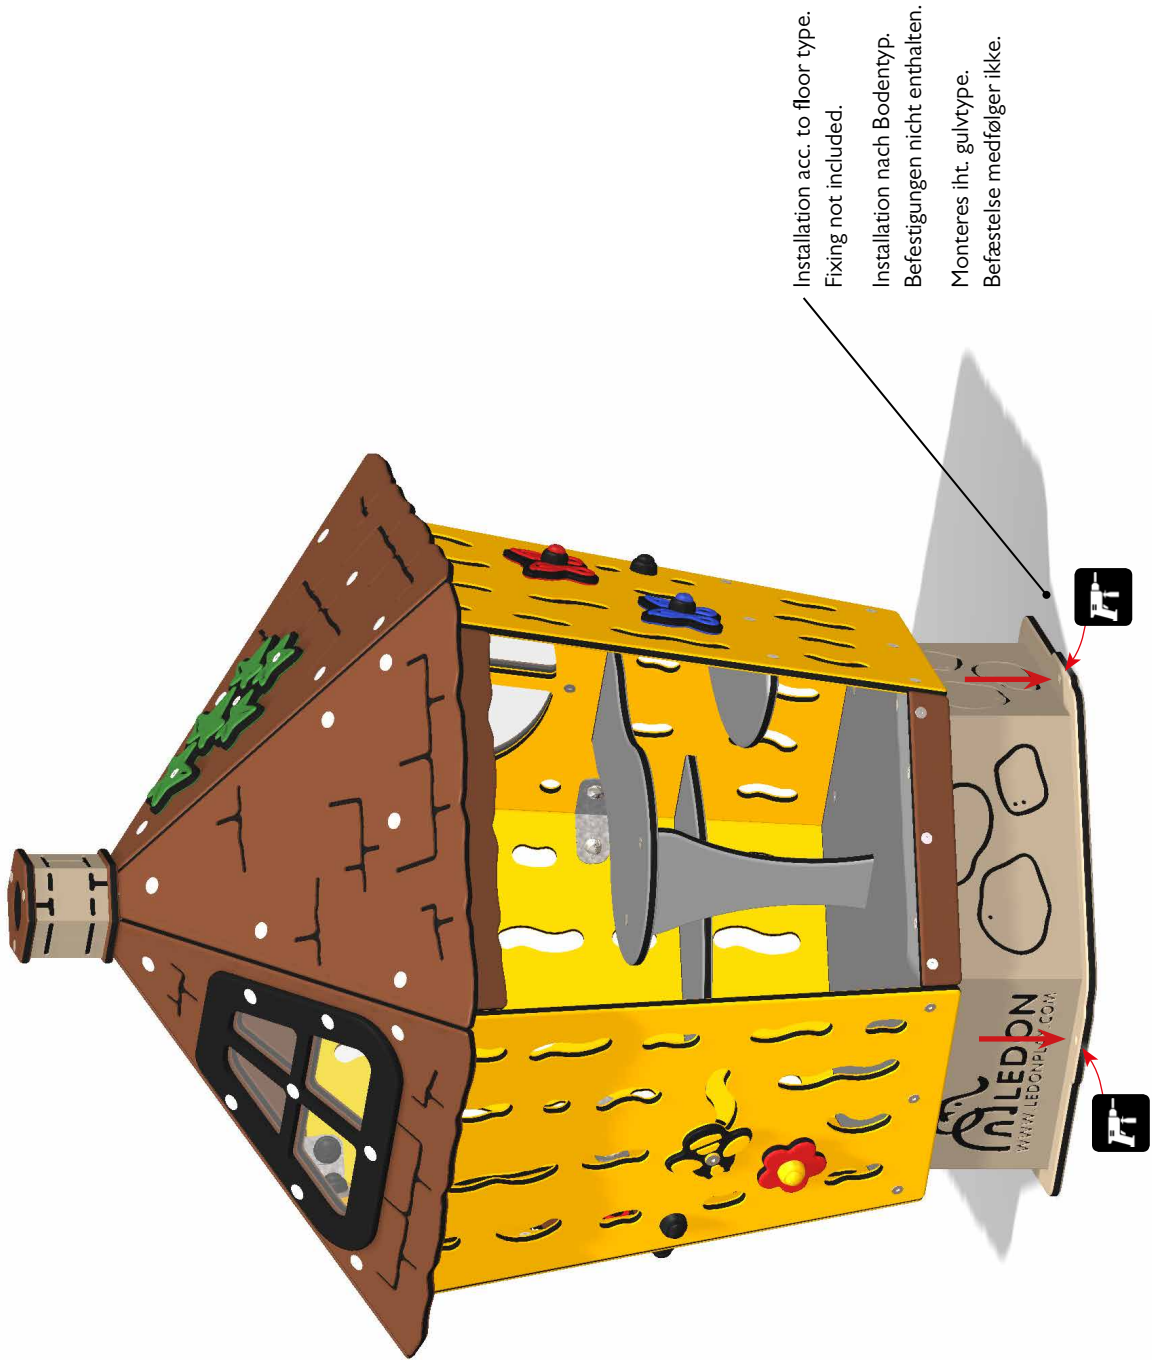

D

- Alle Bauteile von der Palette nehmen und auf den Boden legen.
- Anhand der Bauteileliste überprüfen, ob alle Teile vorhanden sind
- Beim Abmessen generell präzise arbeiten
- Ein Bauteil nach dem anderen auspacken und montieren
- Die Benutzung einer Wasserwaage erleichtert die Montage
- Die Fallschutzunterlage wird erst ganz zum Schluss verlegt – dann, wenn das Produzentenetikett angebracht wird

Clearance and safety surfaces

Platzbedarf und Fallschutzunterlage • Pladshensyn og faldunderlag

Safety surface in accordance with EN 1176

Fallschutzunterlag gemäß EN 1176

Faldunderlag i overensstemmelse med EN 1176

Scale • Maßstab • Målstok 1:50

Components overview

Bauteileübersicht • Komponentensicht

Site preparation

Vorbereitung • Pladsforberedelse

Assembly

Montage • Montage

Ready