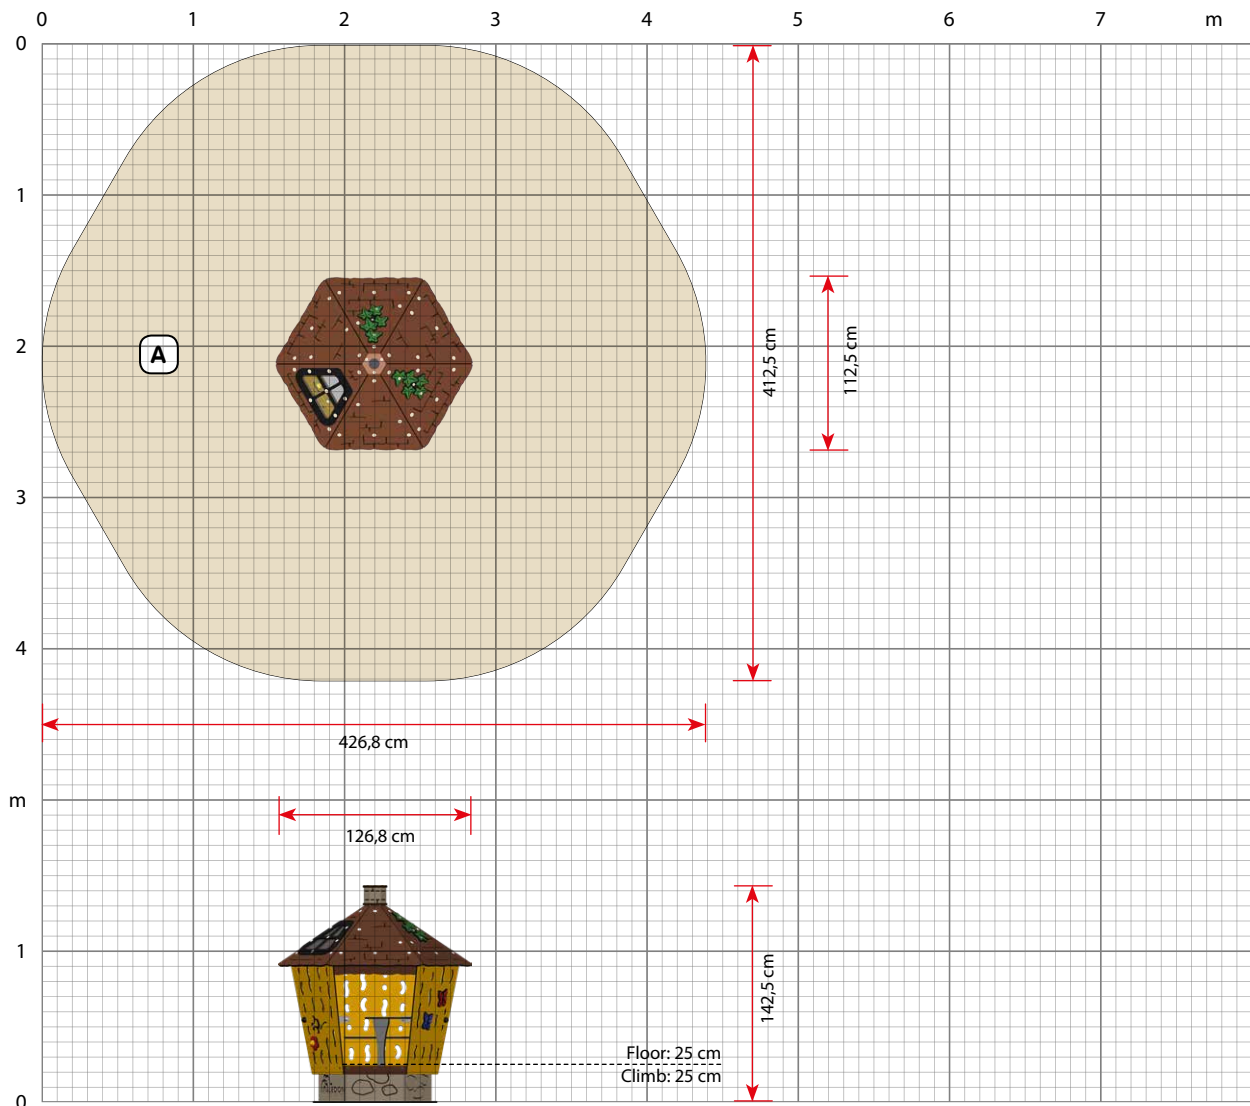

Clearance and safety surfaces

Platzbedarf und Fallschutzunterlage • Pladshensyn og faldunderlag

Safety surface in accordance with EN 1176

Fallschutzunterlag gemäß EN 1176

Faldunderlag i overensstemmelse med EN 1176

	Height • Höhe • Højde	(*) Area • Fläche • Areal
A	25 cm	7,1 m²
Total		7,1 m²

(*) Areas are accurately calculated values which are difficult to achieve in practice.
Die Flächen haben die genaue berechneten Werte, aber sind schwer in Praxis zu erreichen.
Arealerne er nøjagtigt beregnede værdier, som er vanskelige at opnå i praksis.

Scale • Maßstab • Målstok 1:50