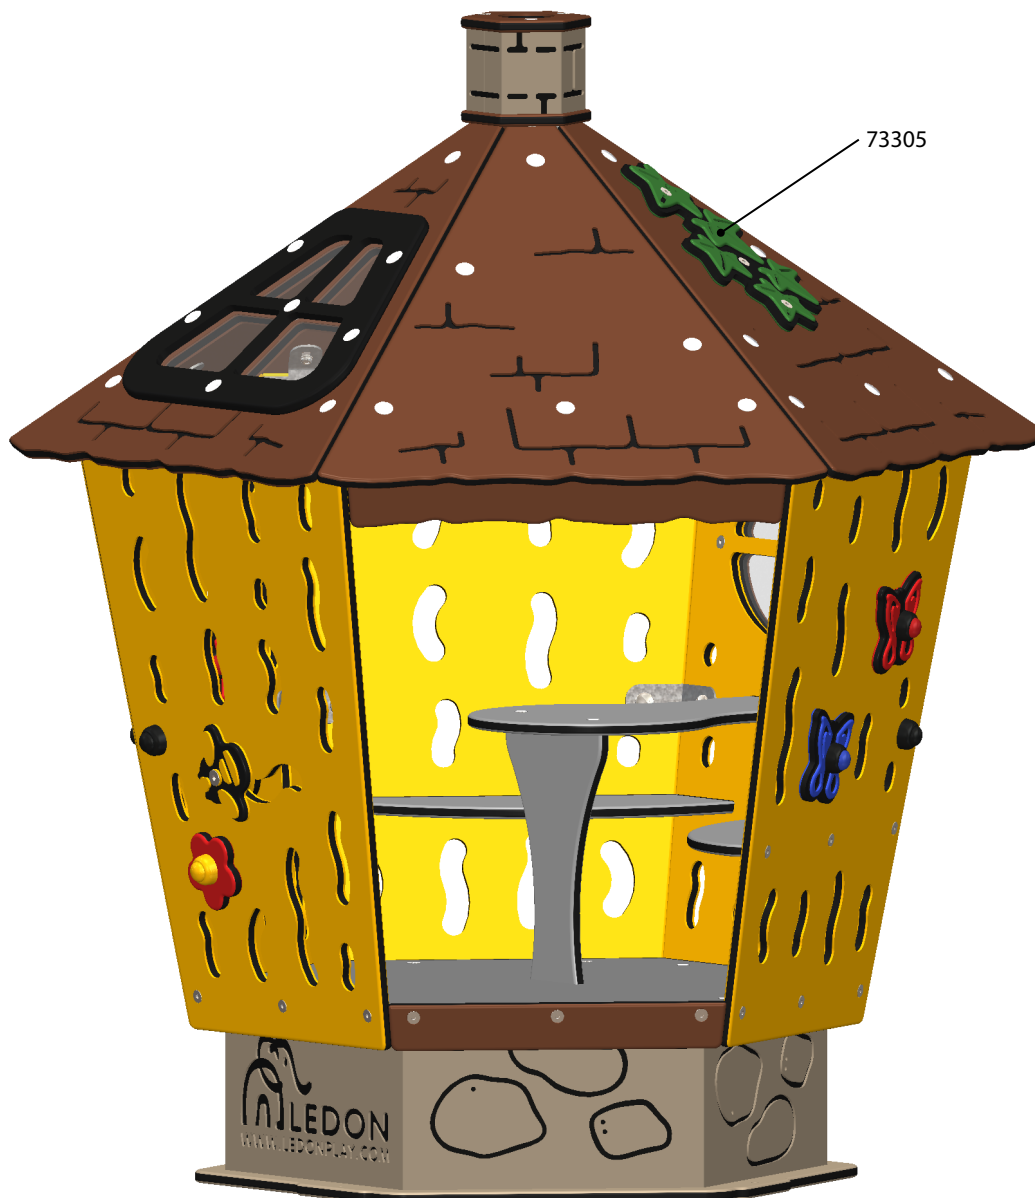

Components overview

Bauteileübersicht • Komponentensicht