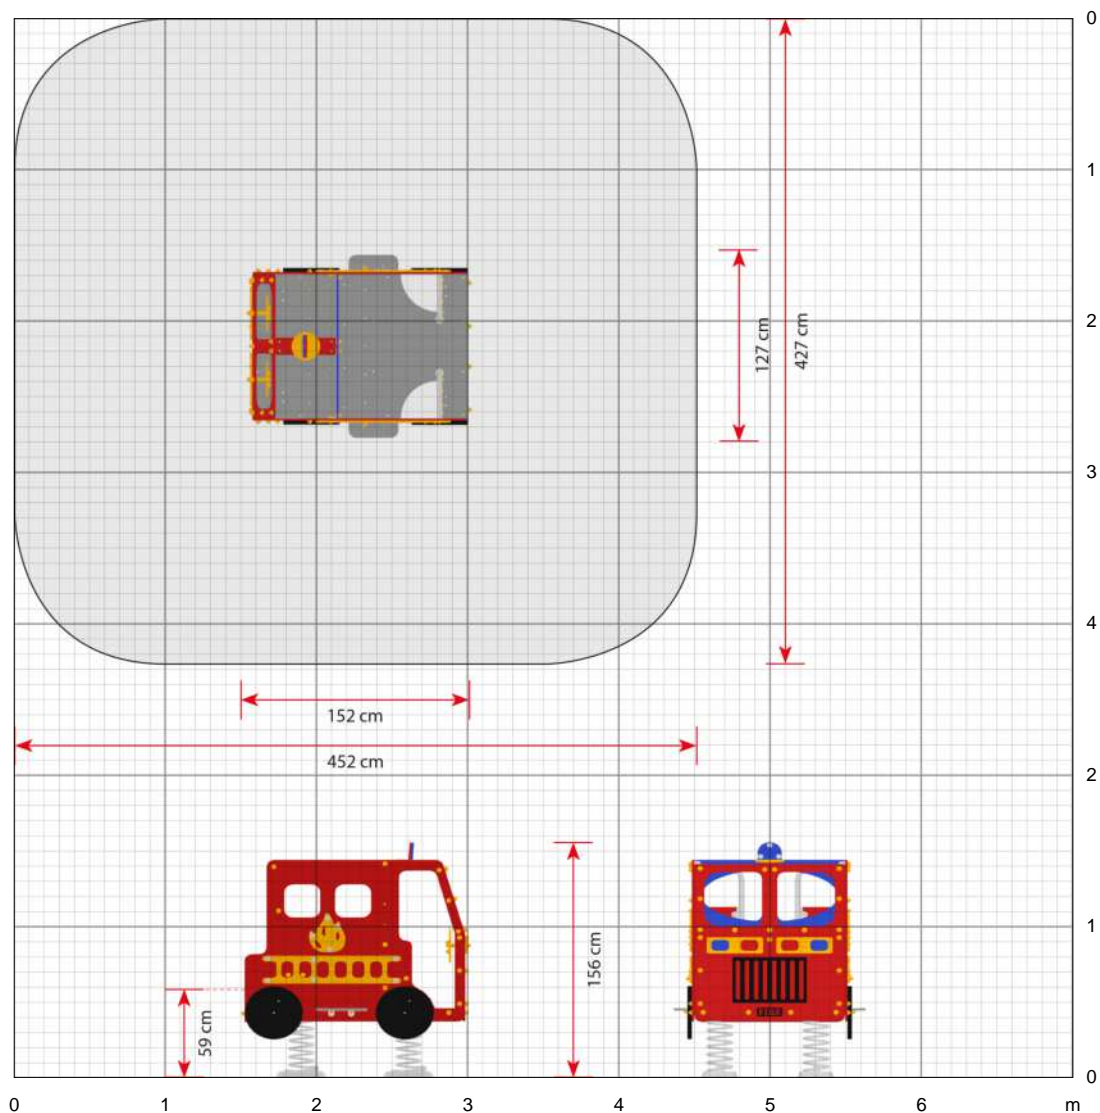

1701-02

Feuerwehrauto auf Federn

Maßstab 1:50 (wenn bei 100 % gedruckt)

Klicken Sie hier, um auf unserer Website mehr über das Produkt zu erfahren:
<https://www.ledonspiel.de/produkt/1701-02/>