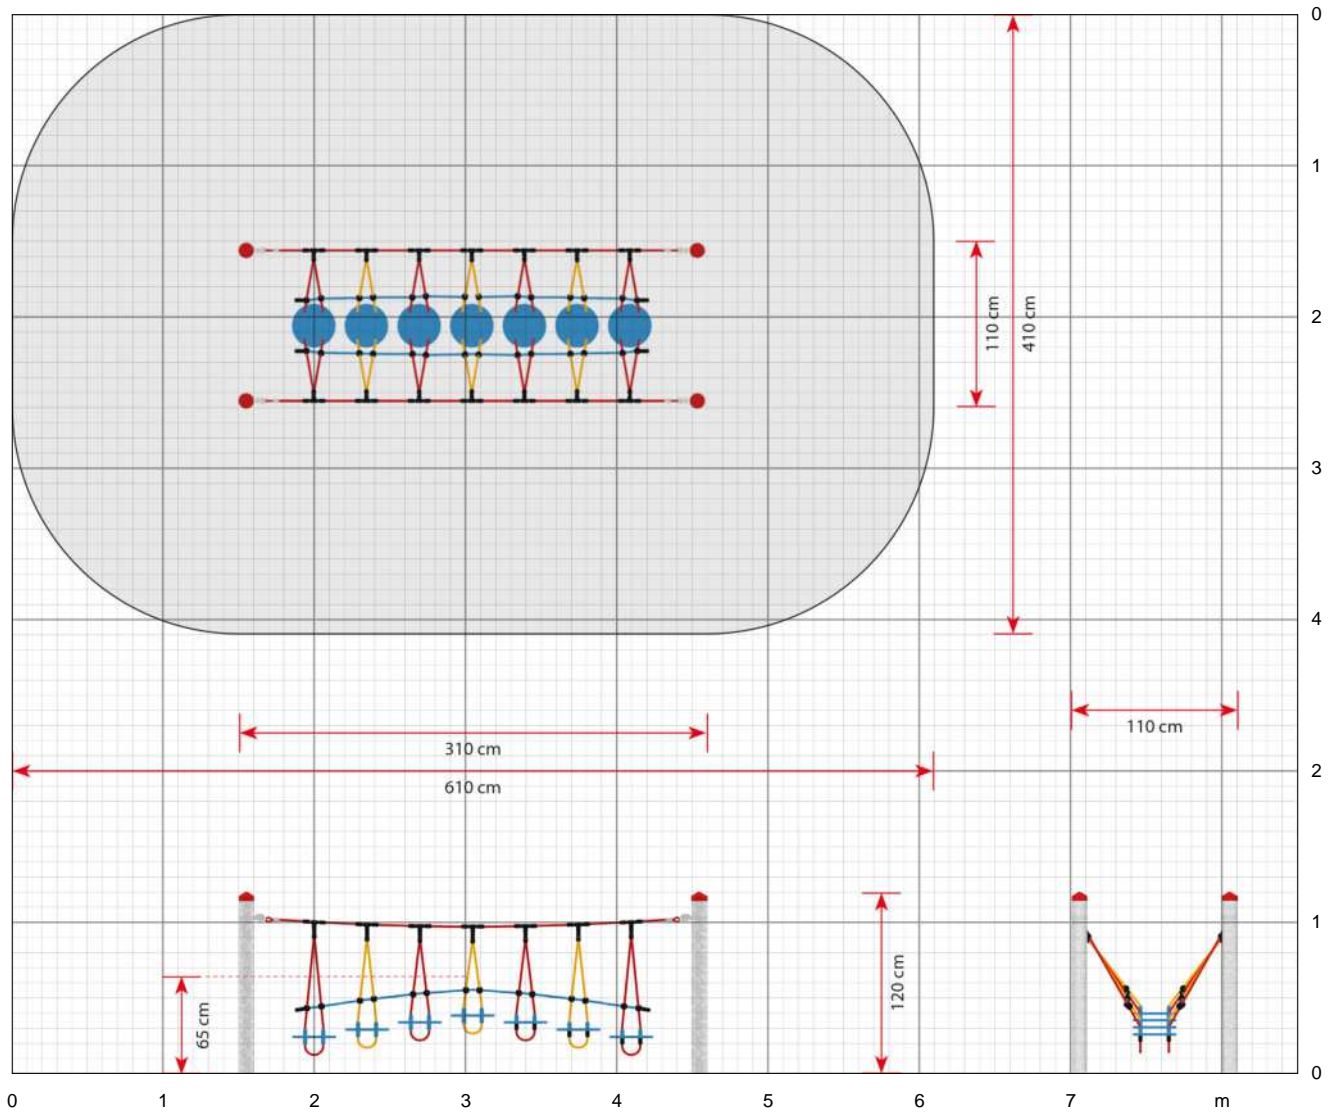

650905

Wackelbrücke

Maßstab 1:50 (wenn bei 100 % gedruckt)

Klicken Sie hier, um auf unserer Website mehr über das Produkt zu erfahren:
<https://www.ledonspiel.de/produkt/650905/>

Telefon: +45 7482 6565
info@ledonspiel.de, www.ledonspiel.de

Produktion / Verwaltung:
Vestergade 25, DK-6510 Gram

Vertrieb / Marketing / Produktentwicklung:
Nordkajen 21, DK-6000 Kolding