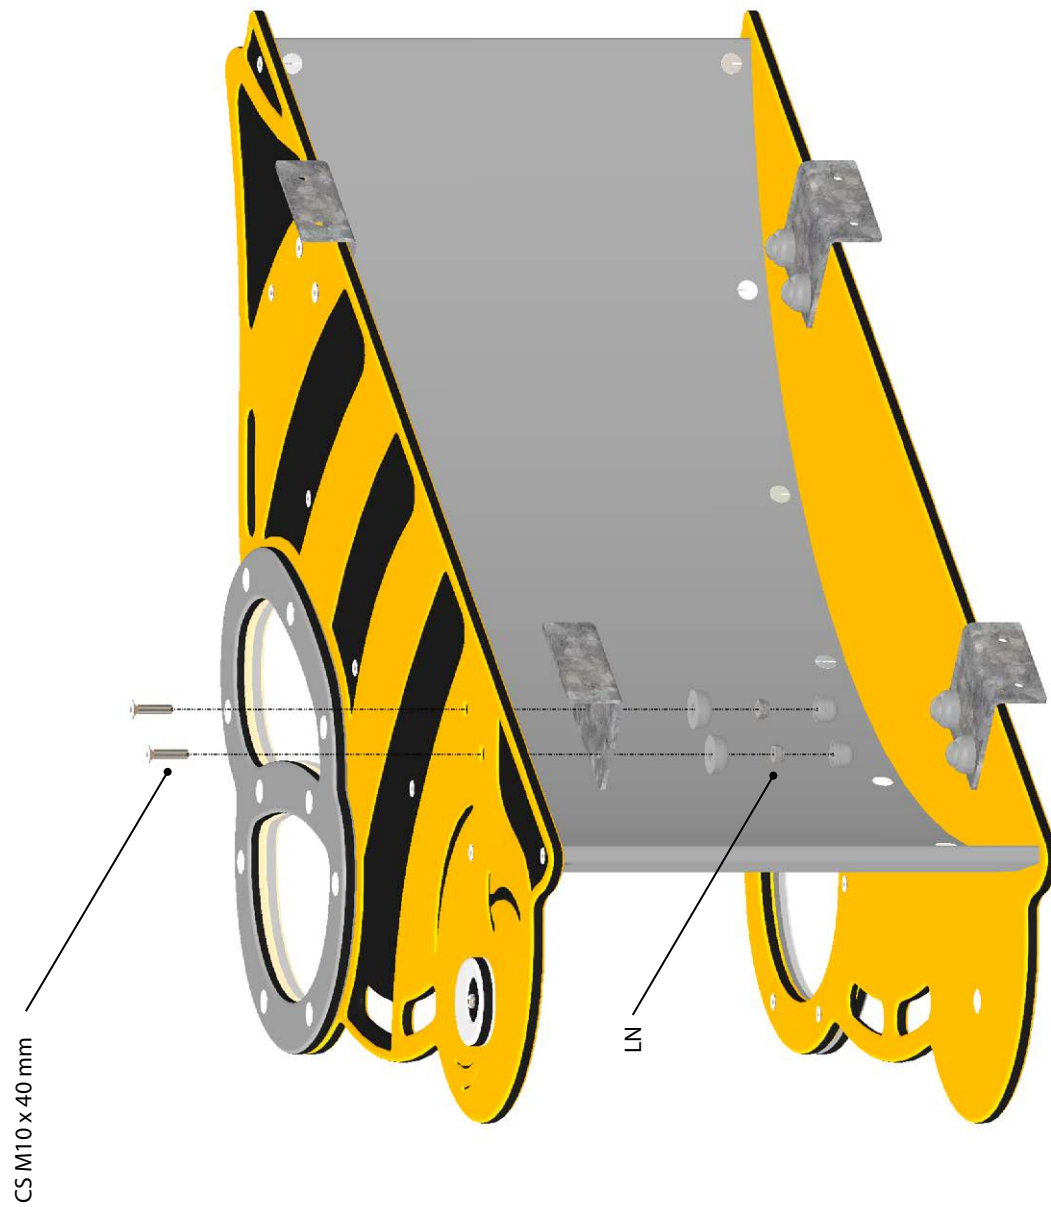

D

- Alle Bauteile von der Palette nehmen und auf den Boden legen.
- Anhand der Bauteileliste überprüfen, ob alle Teile vorhanden sind
- Beim Abmessen generell präzise arbeiten
- Ein Bauteil nach dem anderen auspacken und montieren
- Die Benutzung einer Wasserwaage erleichtert die Montage
- Die Fallschutzunterlage wird erst ganz zum Schluss verlegt – dann, wenn das Produzentenetikett angebracht wird

Scale • Maßstab • Målstok 1:50

Components overview

Bauteileübersicht • Komponentensicht

Site preparation

Vorbereitung • Pladsforberedelse

Assembly

Montage • Montage

Ready