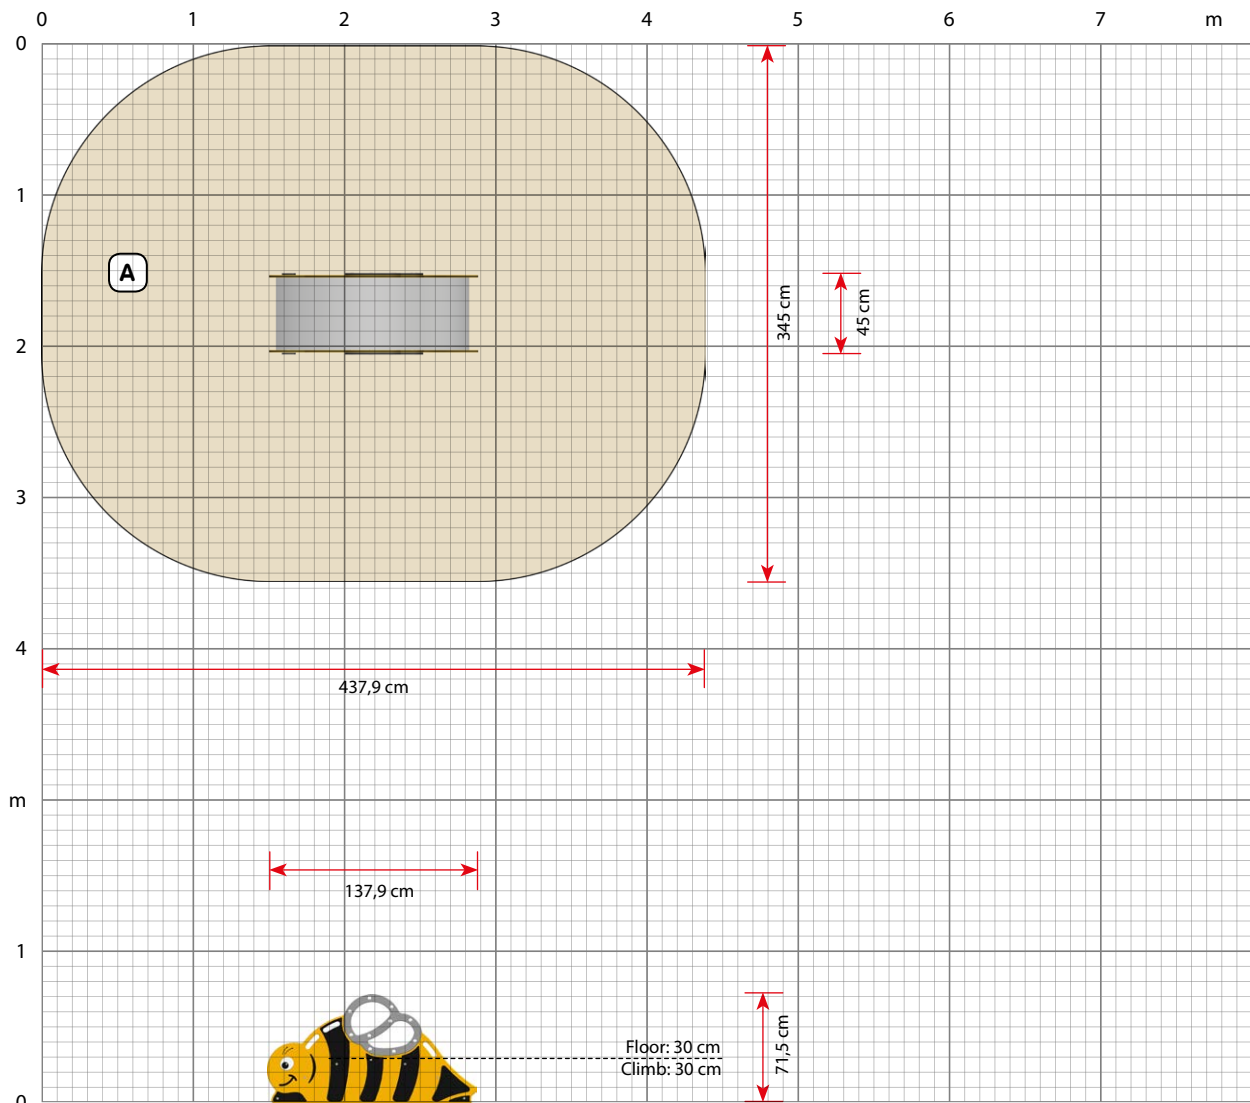

Clearance and safety surfaces

Platzbedarf und Fallschutzunterlage • Pladshensyn og faldunderlag

Safety surface in accordance with EN 1176

Fallschutzunterlag gemäß EN 1176

Faldunderlag i overensstemmelse med EN 1176

	Height • Höhe • Højde	(*) Area • Fläche • Areal
A	30 cm	7,1 m²
Total		7,1 m²

(*) Areas are accurately calculated values which are difficult to achieve in practice.
Die Flächen haben die genaue berechneten Werte, aber sind schwer in Praxis zu erreichen.
Arealerne er nøjagtigt beregnede værdier, som er vanskelige at opnå i praksis.

Scale • Maßstab • Målstok 1:50