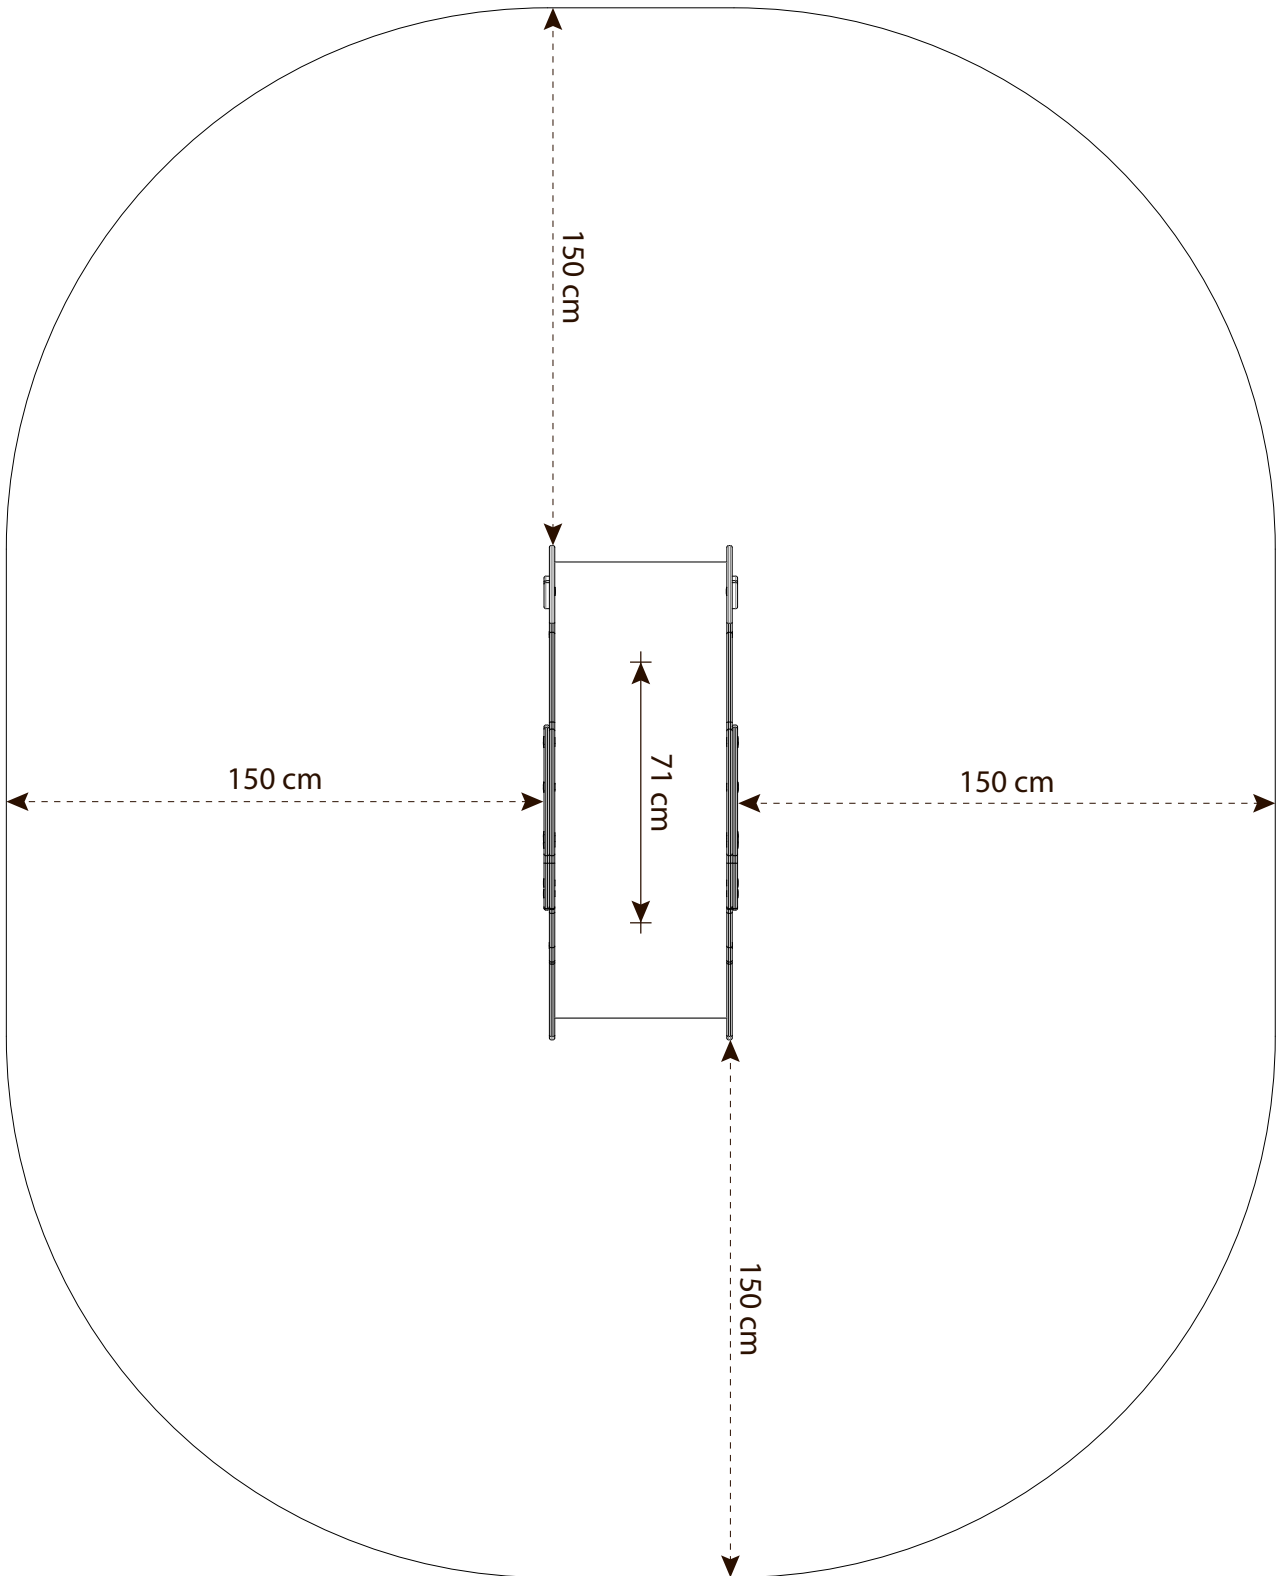

137,9 x 45 x 71,5 cm

437,9 x 345 cm

Good advice and tips

Ein paar gute Ratschläge und Tipps • Gode råd og vejledning

GB

- Take all components from the pallet and place them on the ground
- Compare with components list – is everything there?
- Be at all times precise when measuring
- Unpack one component at a time and assemble it
- Usage of a water-level will increase precision
- Fall protection is the very last thing to be installed – along with the producer's label

D

- Alle Bauteile von der Palette nehmen und auf den Boden legen.
- Anhand der Bauteileliste überprüfen, ob alle Teile vorhanden sind
- Beim Abmessen generell präzise arbeiten
- Ein Bauteil nach dem anderen auspacken und montieren
- Die Benutzung einer Wasserwaage erleichtert die Montage
- Die Fallschutzunterlage wird erst ganz zum Schluss verlegt – dann, wenn das Produzentenetikett angebracht wird

	Height • Höhe • Højde	(*) Area • Fläche • Areal
A	30 cm	7,1 m ²
Total		7,1 m ²

(*) Areas are accurately calculated values which are difficult to achieve in practice.
Die Flächen haben die genaue berechneten Werte, aber sind schwer in Praxis zu erreichen.
Arealerne er nøjagtigt beregnede værdier, som er vanskelige at opnå i praksis.

Scale • Maßstab • Målstok 1:50

Components overview

Bauteileübersicht • Komponentensicht

Site preparation

Vorbereitung • Pladsforberedelse

Assembly

Montage • Montage

Ready