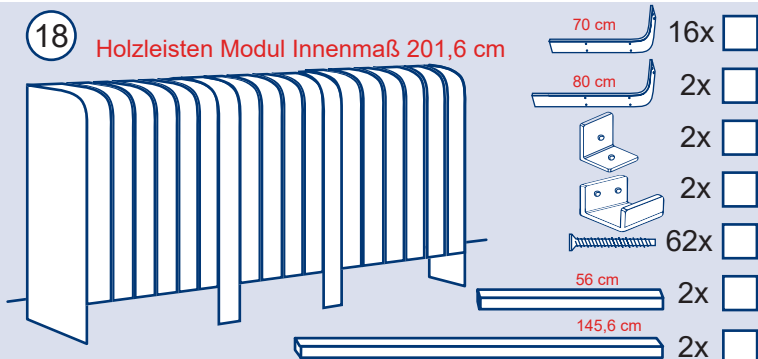

10 Holzleisten Modul Innenmaß 112,0 cm

	8x	<input type="checkbox"/>
	2x	<input type="checkbox"/>
	2x	<input type="checkbox"/>
	1x	<input type="checkbox"/>
	38X	<input type="checkbox"/>
	6x	<input type="checkbox"/>

13 Holzleisten Modul Innenmaß 145,6 cm

15 Holzleisten Modul Innenmaß 168,0 cm

16 Holzleisten Modul Innenmaß 179,2 cm

18 Holzleisten Modul Innenmaß 201,6 cm

19 Holzleisten Modul Innenmaß 212,8 cm

20 Holzleisten Modul Innenmaß 224,0 cm

21 Holzleisten Modul Innenmaß 235,2 cm

22 Holzleisten Modul Innenmaß 246,4 cm

23 Holzleisten Modul Innenmaß 257,6 cm