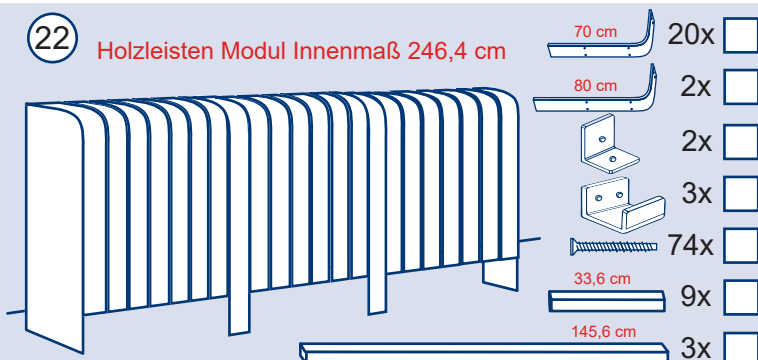

10 Holzleisten Modul Innenmaß 112,0 cm

	8x	<input type="checkbox"/>
	2x	<input type="checkbox"/>
	2x	<input type="checkbox"/>
	1x	<input type="checkbox"/>
	38X	<input type="checkbox"/>
	6x	<input type="checkbox"/>

13 Holzleisten Modul Innenmaß 145,6 cm

15 Holzleisten Modul Innenmaß 168,0 cm

16 Holzleisten Modul Innenmaß 179,2 cm

18 Holzleisten Modul Innenmaß 201,6 cm

19 Holzleisten Modul Innenmaß 212,8 cm

20 Holzleisten Modul Innenmaß 224,0 cm

21 Holzleisten Modul Innenmaß 235,2 cm

22 Holzleisten Modul Innenmaß 246,4 cm

23 Holzleisten Modul Innenmaß 257,6 cm