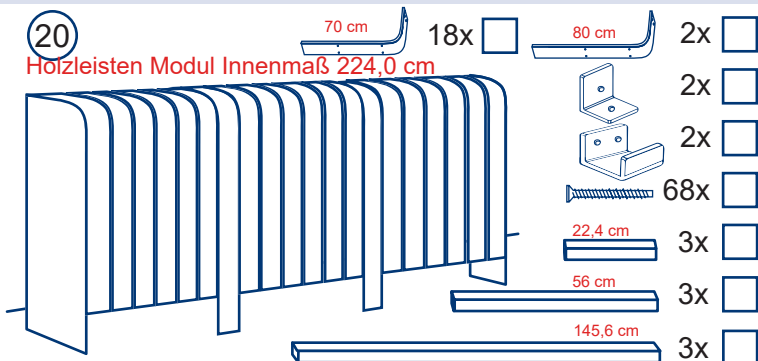

10 Holzleisten Modul Innenmaß 112,0 cm

	8x	<input type="checkbox"/>
	2x	<input type="checkbox"/>
	2x	<input type="checkbox"/>
	1x	<input type="checkbox"/>
	38X	<input type="checkbox"/>
	6x	<input type="checkbox"/>

13 Holzleisten Modul Innenmaß 145,6 cm

15 Holzleisten Modul Innenmaß 168,0 cm

16 Holzleisten Modul Innenmaß 179,2 cm

18 Holzleisten Modul Innenmaß 201,6 cm

19 Holzleisten Modul Innenmaß 212,8 cm

20 Holzleisten Modul Innenmaß 224,0 cm

21 Holzleisten Modul Innenmaß 235,2 cm

22 Holzleisten Modul Innenmaß 246,4 cm

23 Holzleisten Modul Innenmaß 257,6 cm