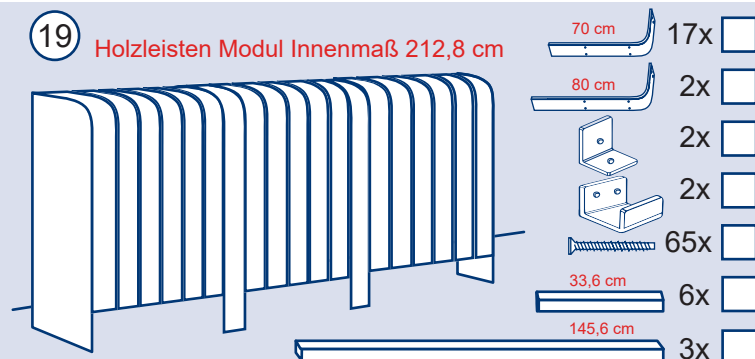

10 Holzleisten Modul Innenmaß 112,0 cm

	8x	<input type="checkbox"/>
	2x	<input type="checkbox"/>
	2x	<input type="checkbox"/>
	1x	<input type="checkbox"/>
	38X	<input type="checkbox"/>
	6x	<input type="checkbox"/>

13 Holzleisten Modul Innenmaß 145,6 cm

15 Holzleisten Modul Innenmaß 168,0 cm

16 Holzleisten Modul Innenmaß 179,2 cm

18 Holzleisten Modul Innenmaß 201,6 cm

19 Holzleisten Modul Innenmaß 212,8 cm

20 Holzleisten Modul Innenmaß 224,0 cm

21 Holzleisten Modul Innenmaß 235,2 cm

22 Holzleisten Modul Innenmaß 246,4 cm

23 Holzleisten Modul Innenmaß 257,6 cm