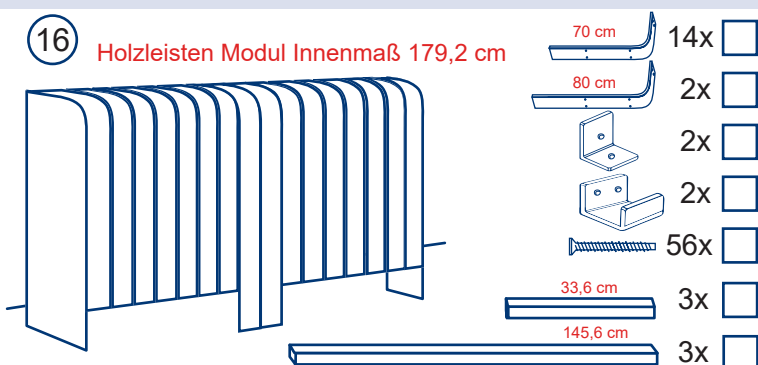

7 Holzleisten Modul Innenmaß 78,4 cm

	7x	<input type="checkbox"/>
	0x	<input type="checkbox"/>
	2x	<input type="checkbox"/>
	1x	<input type="checkbox"/>
	29X	<input type="checkbox"/>
	3x	<input type="checkbox"/>
	3x	<input type="checkbox"/>

10 Holzleisten Modul Innenmaß 112,0 cm

	8x	<input type="checkbox"/>
	2x	<input type="checkbox"/>
	2x	<input type="checkbox"/>
	1x	<input type="checkbox"/>
	38X	<input type="checkbox"/>
	6x	<input type="checkbox"/>

13 Holzleisten Modul Innenmaß 145,6 cm

15 Holzleisten Modul Innenmaß 168,0 cm

16 Holzleisten Modul Innenmaß 179,2 cm

18 Holzleisten Modul Innenmaß 201,6 cm

19 Holzleisten Modul Innenmaß 212,8 cm

20 Holzleisten Modul Innenmaß 224,0 cm

21 Holzleisten Modul Innenmaß 235,2 cm

22 Holzleisten Modul Innenmaß 246,4 cm

23 Holzleisten Modul Innenmaß 257,6 cm