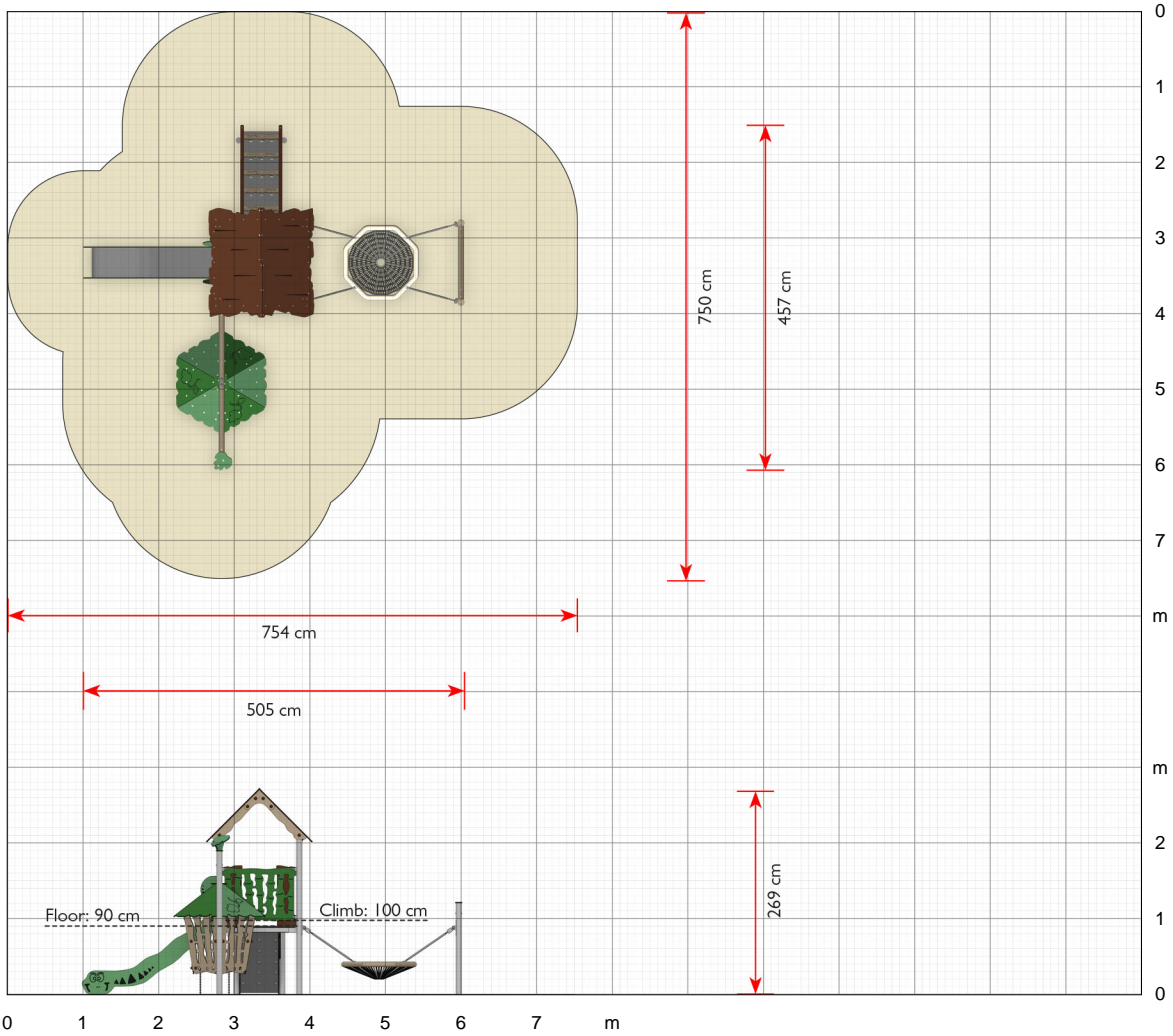

EX113

Hanok

Klicken Sie hier, um mehr über das Produkt auf unserer Website zu sehen:
<https://www.ledonspiel.de/produkt/ex113/>