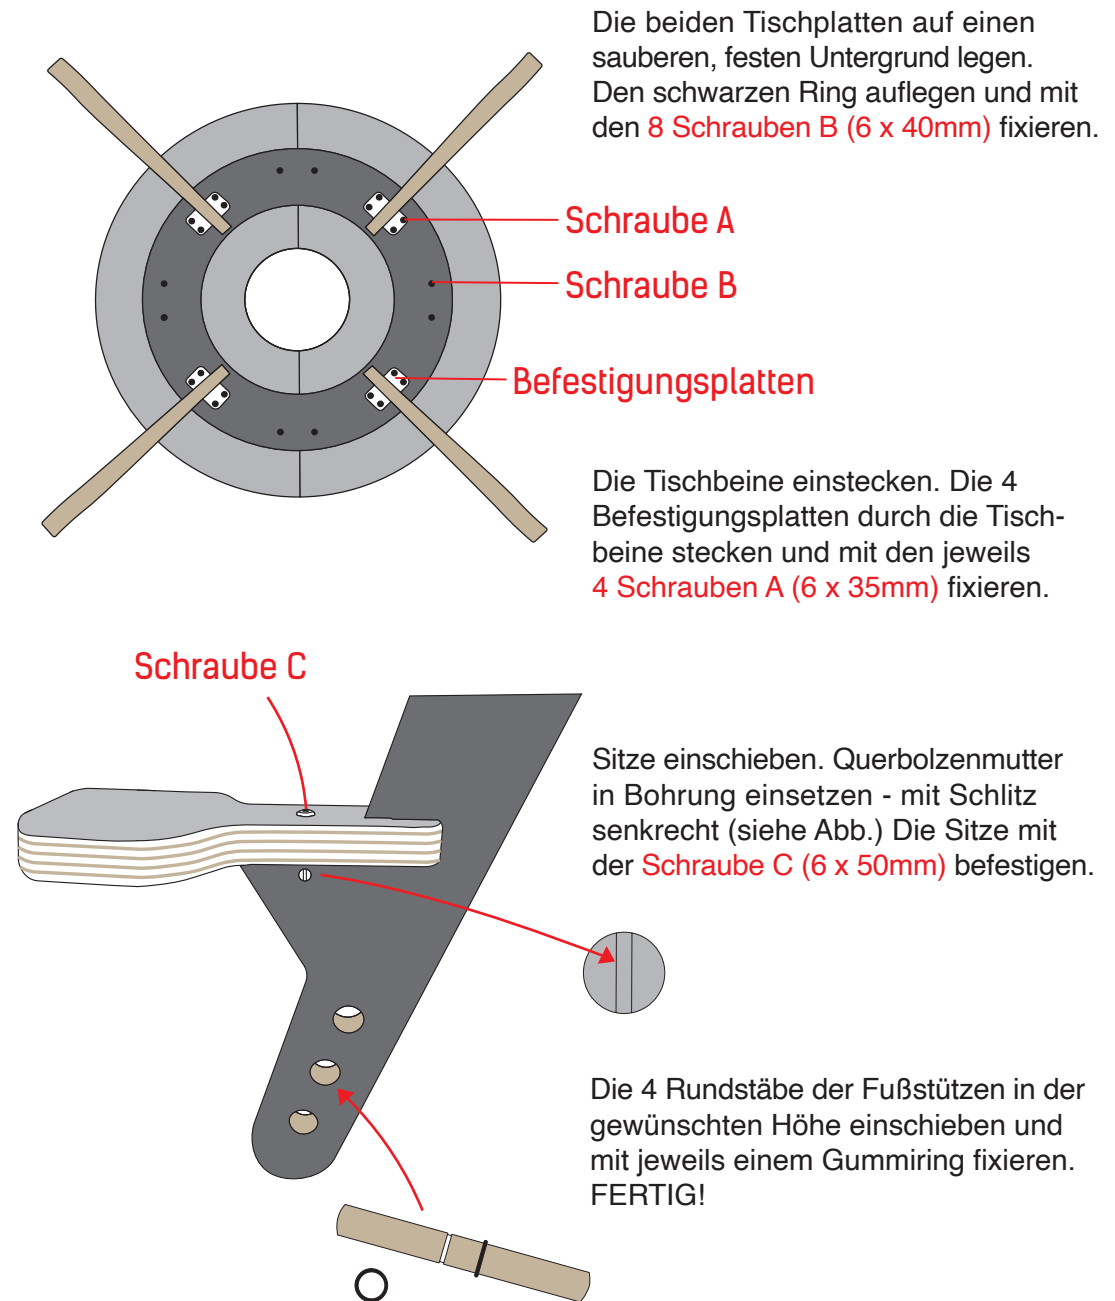

www.timkid.de

MONTAGEANLEITUNG TAVI SPIELTISCH

ALLE TEILE FÜR DIE MONTAGE VON TAVI

AUFBAUANLEITUNG

WICHTIG! Bitte achten Sie auf die Verwendung der richtigen Schrauben! Schrauben bitte regelmäßig auf Festigkeit prüfen.