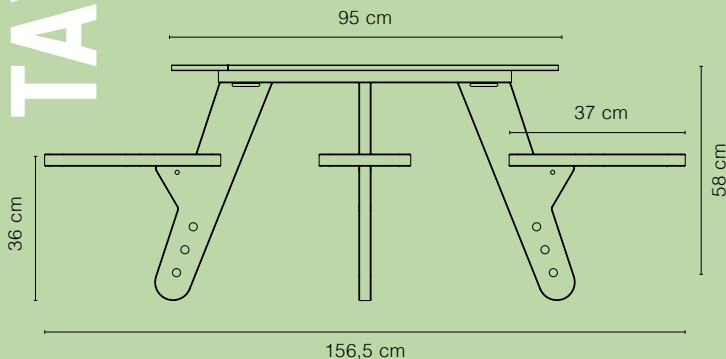

timkid®

TAVI
multifunctional table

TAVI

Zubehör — Abdeckung und Aufbewahrung
Equipment — Cover and storage

Multiplex — HPL Beschichtung, aus Restmaterial
Plywood — laminated, made from residual material

Tisch + Sitze: Sonnengelb
Table + seats: sunny yellow

Tischbeine: grau
Table legs: grey

50 kg Belastbarkeit per Sitz + 50 kg Tisch
50 kg max. load per seat + 50 kg table