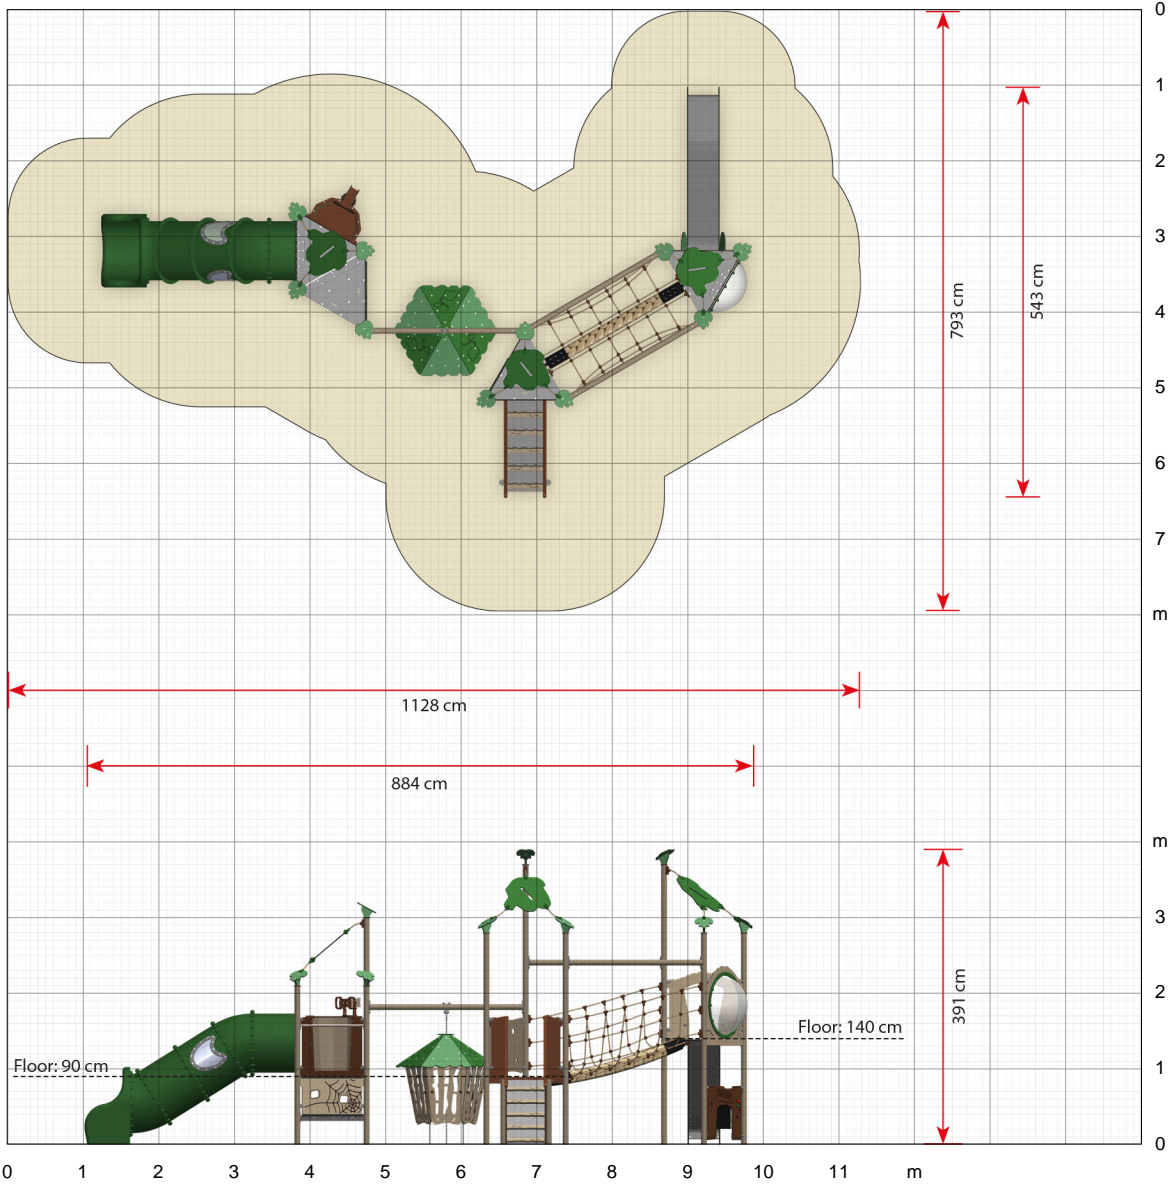

EX355

Arkon

Maßstab 1:100 (wenn in 100% gedruckt)

Klicken Sie hier, um mehr über das Produkt auf unserer Website zu sehen:
<https://www.ledonspiel.de/produkt/ex355/>

Telefon: +45 7482 6565
info@ledonspiel.de, inwww.ledonspiel.dek

Produktion / Verwaltung:
Vestergade 25, DK-6510 Gram

Verkauf / Marketing / Produktentwicklung:
Nordkajen 21, DK-6000 Kolding