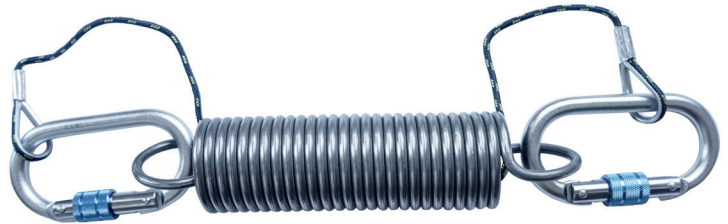

🌐 www.haidig.de

🛒 www.kindergartenbedarf-haidig.de

Federpaket mit Schutzhülle – wird einsatzbereit geliefert. **ACHTUNG:** Bitte keine Veränderung!

Federpaket ohne Hülle – Quetschgefahr!

Zugbegrenzungsseil darf nicht entfernt, oder durch anderes Material ersetzt werden. Die Feder kann sonst beschädigt werden oder bei Überbelastung brechen.

Passendes Aufhängezubehör für alle HAIDIG® Produkte:

Mehrfachaufhängeschlaufe

Rundschlingen

Sicherheitskarabiner

Aufhängeseile

Kugellagerdrehwirbel

Sicherheitsdrehwirbel

Gurtschlaufen