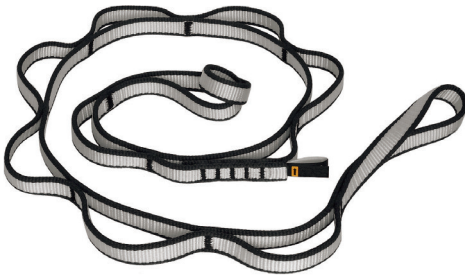

🌐 www.haidig.de

🛒 www.kindergartenbedarf-haidig.de

Federpaket mit Schutzhülle – wird einsatzbereit geliefert. **ACHTUNG:** Bitte keine Veränderung!

Federpaket ohne Hülle – Quetschgefahr!

Zugbegrenzungsseil darf nicht entfernt, oder durch anderes Material ersetzt werden. Die Feder kann sonst beschädigt werden oder bei Überbelastung brechen.

Passendes Aufhängezubehör für alle HAIDIG® Produkte:

Mehrfachaufhängeschlaufe

Rundschlingen

Sicherheitskarabiner

Aufhängeseile

Kugellagerdrehwirbel

Sicherheitsdrehwirbel

Gurtschlaufen