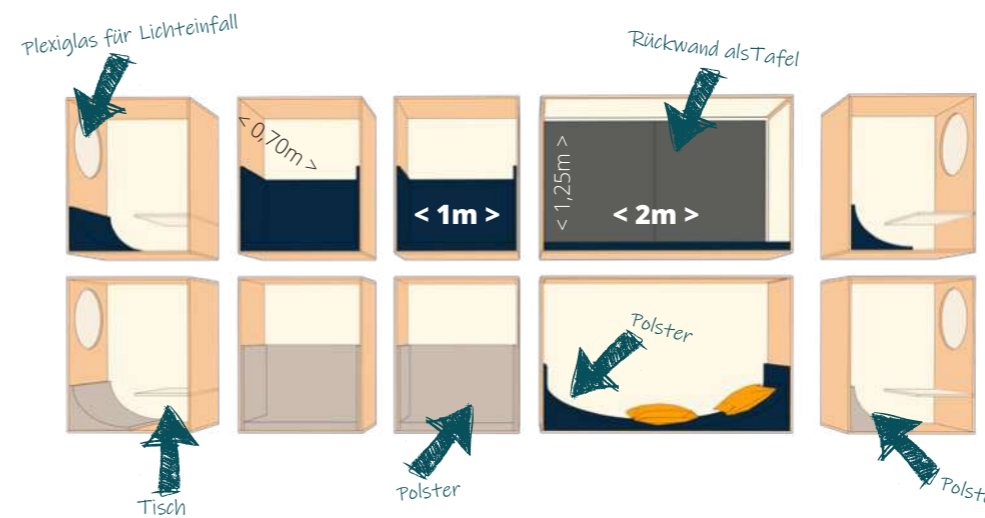

GENAU AUS DIESEM GRUND HABEN WIR DIE **HAIDIG® RUHEWÄNDE** FÜR DIVERSE SCHULFORMEN ENTWICKELT. SIE ANIMIEREN KINDER DAZU, SICH GANZ UNABHÄNGIG ZU ENTSCHEIDEN, OB SIE EINEN RÜCKZUGSORT IN DER RUHEWAND ODER DEN GEWÖHNLICHEN PLATZ IM RAUM ZUM LERNEN ODER AUSRUHEN BEVORZUGEN.

DIE FÄHIGKEIT ZUR SELBSTBESTIMMUNG WIRD SOMIT GEFÖRDERT. STRESS UND ANSPANNUNG WERDEN ABGEBAUT.

UNSERE RUHEWÄNDE BIETEN RÄUMLICH DIFFERENZIERTERTE AUFENTHALTSNISCHEN MIT INDIVIDUELLER BESTÜCKUNG. DEN SCHÜLERN STEHEN U.A. TAFEL, TISCH UND SITZ-/LIEGEPOLSTER ZUR VERFÜGUNG.

TECHNISCHES:

Material: Buche Multiplex, Plexiglas, Kunstlederbezug (Polster)

Farben: Die Farben der Fronten und Polster können auf Kundenwunsch angepasst werden.

Maße: Die Ruhewand ist unendlich erweiterbar. Das kleinste Modul ist 100cm breit. Hoch sind sie 125cm. Alle Ruhewände haben eine Innentiefe von 70cm. Die Außentiefe beträgt 76cm.