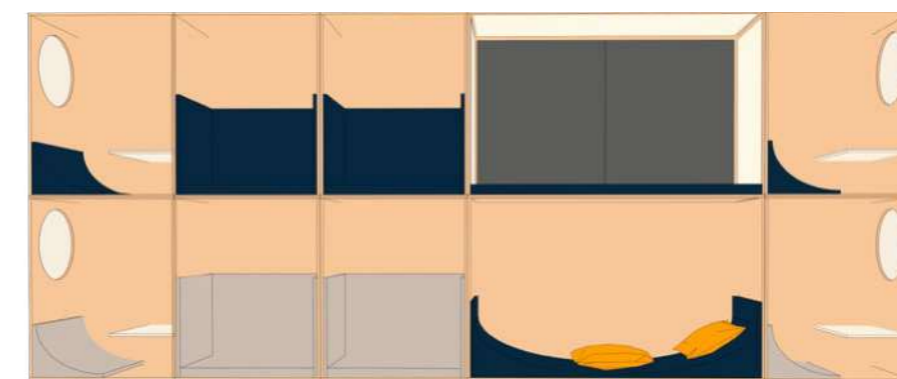

DIE FÄHIGKEIT ZUR SELBSTBESTIMMUNG WIRD SOMIT GEFÖRDERT. STRESS UND ANSPANNUNG WERDEN ABGEBAUT.

UNSERE RUHEWÄNDE BIETEN RÄUMLICH DIFFERENZIERTERTE AUFENTHALTSNISCHEN MIT INDIVIDUELLER BESTÜCKUNG. DEN SCHÜLERN STEHEN U.A. TAFEL, TISCH UND SITZ-/LIEGEPOLSTER ZUR VERFÜGUNG.

TECHNISCHES:

Material: Buche Multiplex, Plexiglas, Kunstlederbezug (Polster)

Farben: Die Farben der Fronten und Polster können auf Kundenwunsch angepasst werden.

Maße: Die Ruhewand ist unendlich erweiterbar. Das kleinste Modul ist 100cm breit. Hoch sind sie 125cm. Alle Ruhewände haben eine Innentiefe von 70cm. Die Außentiefe beträgt 76cm.