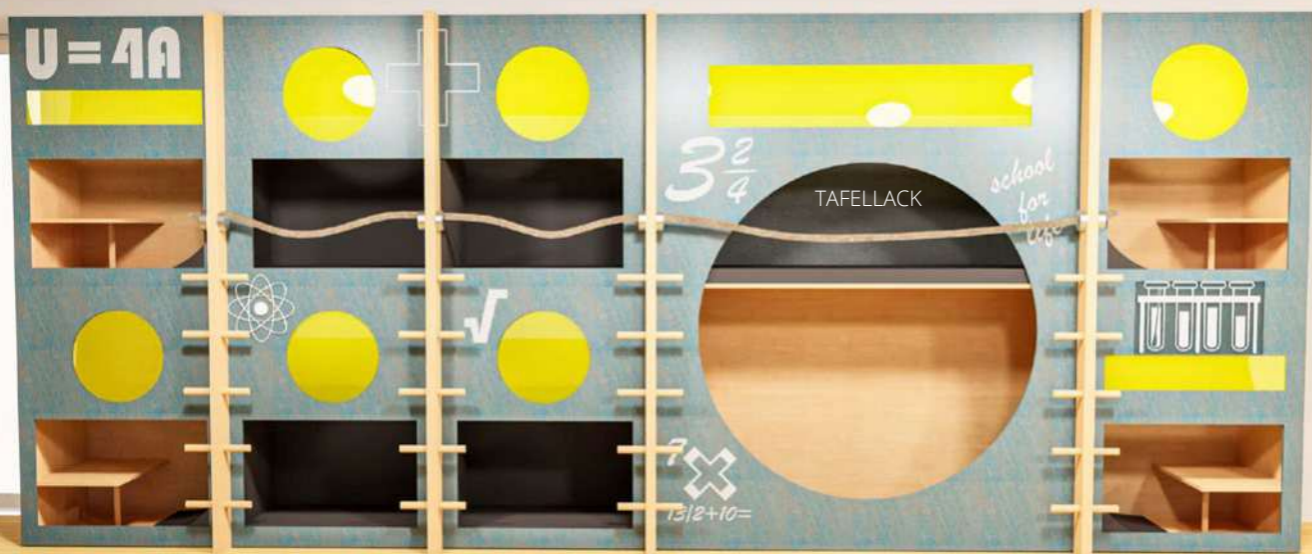

Z.B. FARBVARIANTE//01