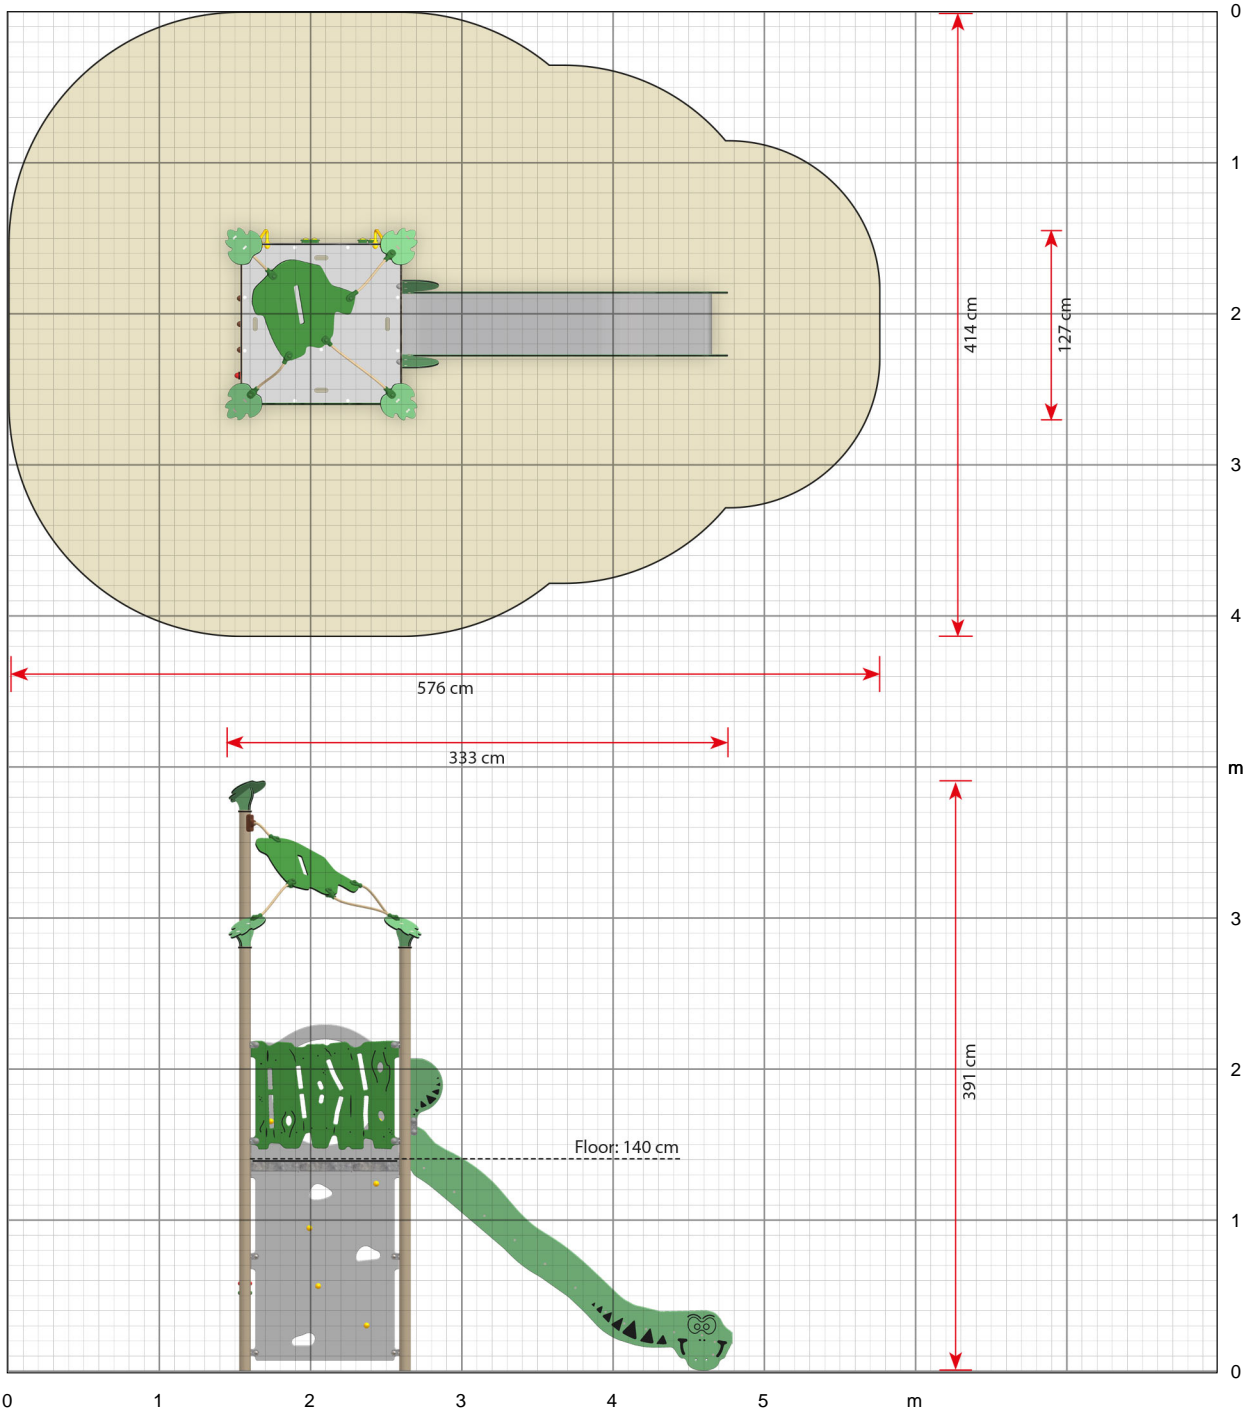

EX140

Roka

Maßstab 1:50 (wenn in 100% gedruckt)

Klicken Sie hier, um mehr über das Produkt auf unserer Website zu sehen:

<https://www.ledonspiel.de/produkt/ex140/>

Telefon: +45 7482 6565
info@ledonspiel.de, inwww.ledonspiel.dek

Produktion / Verwaltung:
Vestergade 25, DK-6510 Gram

Verkauf / Marketing / Produktentwicklung:
Nordkajen 21, DK-6000 Kolding